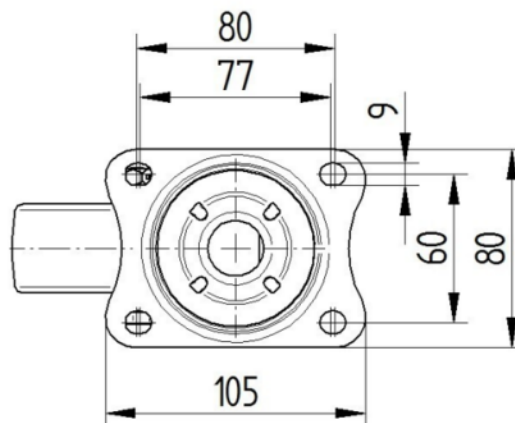

ALPHA

3470UEJ100P62 T/G-SMALL

EAN 4031582377750

Numero d'ordine 00001525

DISEGNI TECNICI

3470U00100P62-neu