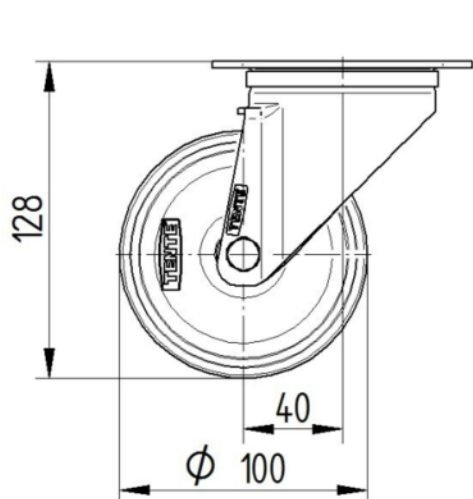

## RUOTA

Materiale del corpo	Poilammide morbido
Materiale del battistrada	Gomma elastica, nera, vulcanizzata
Cuscinetto	Cuscinetto a rulli
Asse	Vite con dado
Colore Ruota	Grigio argento (RAL7001)
Parafili	Con parafili
Diametro	100 mm
Larghezza battistrada	34 mm
Larghezza corpo	34 mm
Durezza del Battistrada (A)	63 Shore A

## FISSAGGIO

Tipo di fissaggio	Piastra rettangolare
Lunghezza della piastra	105 mm
Larghezza della piastra	80 mm
Lunghezza foro piastra (minima)	77 mm
Lunghezza foro piastra (massima)	60 mm
Larghezza foro piastra (minima)	77 mm
Larghezza foro piastra (massima)	80 mm
Diametro del foro della piastra	9 mm

## DISEGNI TECNICI

3470U00100P62-neu

Platte 3470-080P62-105x80