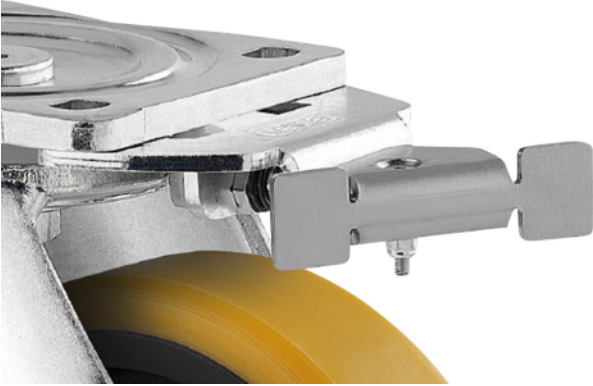

방향 잠금

DIRECTIONAL LOCK 9651/9681

EAN 4031582321845

BETTER MOBILITY. BETTER LIFE.

이미지는 원래 제품과 다를 수 있습니다.

성능

롤 성능	● ● ● ○ ○
움직임 소음	● ● ● ○ ○
내마모성	● ● ● ○ ○
부식방지	● ● ● ○ ○

핵심 속성

제품명	방향 잠금
하우징 유형	액세서리
전체 체중	0.283 kg