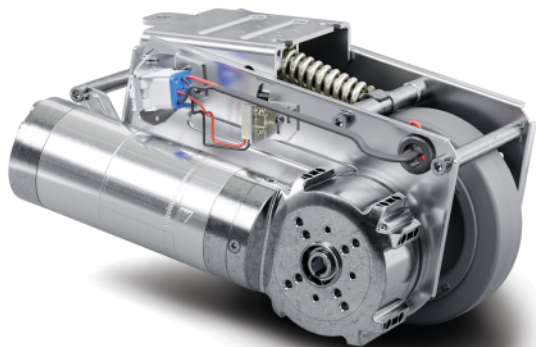

E-DRIVE ULTIMATE

EDUAUFF125P60

EAN 4031582478327

Pasūtījuma numurs 00066143

BETTER MOBILITY. BETTER LIFE.

Attēls var atšķirties no oriģinālā produkta

VEIKTSPĒJA

Rullja veiktspēja ●●●●○

Kustības troksnis ●●●●○

Nodilums ●●●○

Korozijas izturīgs ●●●○

PAMATAATRIBŪTI

Produkta nosaukums	E-Drive ultimate
Korpusa tips	Piedziņas bloks
Temperatūras diapazons (minimālais)	5 °C
Temperatūras diapazons (maksimālais)	40 °C
Kopējais platums	190 mm
Kopējais svars	8,233 kg
Garums	Maks. 315 mm (iedarbināta ārkārtas atbrīvošana)
Riteņa diametrs	125 mm, nodiluma robeža Å ~115 mm
Riteņa protektors	Cietā gumija, bez marķējuma, Shore A 63
Riteņa platums	35 mm
Platums	178 mm
Maksimālais vilces spēks	32 N
Maksimālais celšanas spēks / kontakta spiediena spēks	400 N
Augstums sākuma pozīcijā	140 mm
Uzstādīšanas augstums	170 mm
Ārkārtas atbloķēšana	Mehāniska
Aizsardzības veids	IPX4 (izšļakstīt ūdeni no visām pusēm, visas kontaktdakšas pievienotas)
Pieļaujamā apkārtējā temperatūra	Darba temperatūra no 5 °C līdz 40 Å °C, gaisa mitrums 90 %, bez kondensācijas
Svars	8 kg
Maksimālais ātrums	4 km/h
Atstarpe no zemes	30 mm
Zemes nelīdzenums (minimālais)	-15 mm
Zemes nelīdzenums (maksimālais)	15 mm
Pieļaujamā uzglabāšanas temperatūra (minimālā)	-10 °C
Pieļaujamā uzglabāšanas temperatūra (maksimālā)	45 °C

E-DRIVE ULTIMATE

EDUAUFF125P60

EAN 4031582478327

Pasūtījuma numurs 00066143

BETTER MOBILITY. BETTER LIFE.

RITENIS

Korpasa materiāls	Poliamīds
Protektora materiāls	Elastīgas riepas, bez marķējuma, vulkanizētas
Gūltnis	Ruota flangiata
Ritenis krāsa	Sudraba pelēka (RAL7001)
Diametrs	125 mm
Protektora platums	40 mm
Korpasa platums	40 mm
Protektora cietība (A)	63 Krasts A

KRONŠTEINIS

Materiāls	Elektriskā
Dakšas forma	Piedziņa
Krāsa	Pasivēts ar zilu

UZSTĀDĪŠANA

Uzstādīšanas veids	Taisnstūra plāksne
--------------------	--------------------

PIEDZIŅAS BLOKA PĀRVIETOŠANAS MOTORS