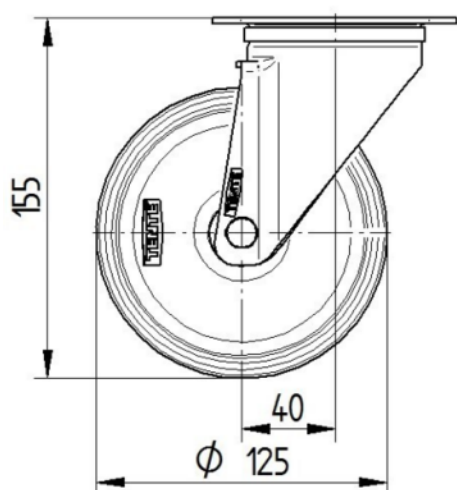

## КОЛЕЛО

Материал на тялото	Полиамид
	мек
Материал на резбата	Еластична гума, черна, вулканизирана
Лагер	Ролков лагер
Ос	Завинтен с гайка
Цвят на Колело	Сребърно сиво (RAL7001)
Предпазители за резби	Без предпазно устройство за резба
Диаметър	125 mm
Ширина на Резба	40 mm
Ширина на тялото	40 mm
Твърдост на Резба (A)	63 Бръснач A

## ВИЛКА

Материал	Стоманен лист, тежък
Форма Вилица	Обхват
Въртящ се лагер	Две състезания с топка
Цвят	Синьо покритие
Изместване	40 mm
Радиус на завъртане	102,5 mm
Интерференция при завъртане	205 mm
Диаметър на купол	75 mm

## ПРИЛЯГАНЕ

Тип на фитинга	Правоъгълна плака
Дължина на плаката	105 mm
Ширина на плаката	80 mm
Дължина на отвора на плаката (минимална)	77 mm
Дължина на отвора на плаката (максимална)	60 mm
Ширина на отвора на плаката (минимална)	77 mm
Ширина на отвора на плаката (максимална)	80 mm
Диаметър на отвора на плаката	9 mm

## ТЕХНИЧЕСКИ ЧЕРТЕЖИ

3470U00125P62-neu

Platte 3470-080P62-105x80