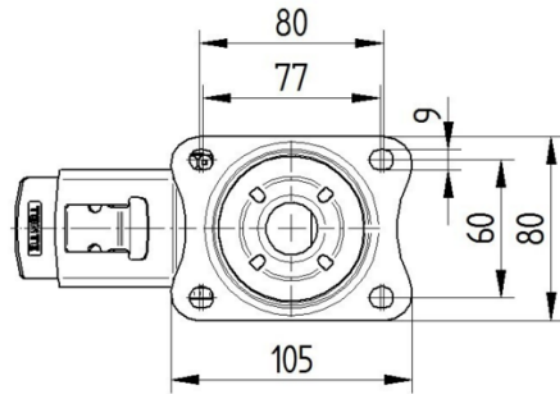

ALPHA

3477DYR100P62

EAN 4031582399257

Numéro de commande 00028774

BETTER MOBILITY. BETTER LIFE.

PLANS TECHNIQUES

3477U00100P62-neu