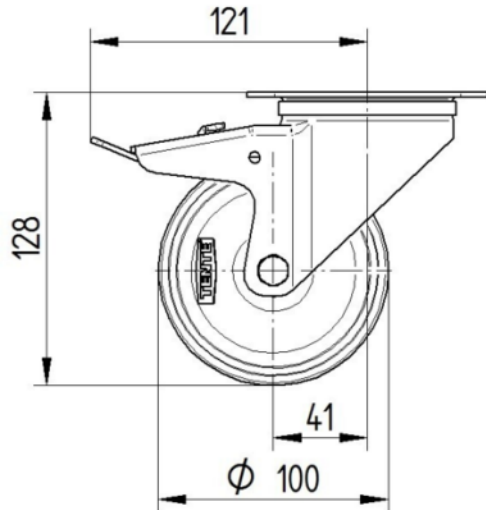

ALPHA

3477DYR100P62

EAN 4031582399257

Numéro de commande 00028774

BETTER MOBILITY. BETTER LIFE.

PLANS TECHNIQUES

3477U00100P62-neu