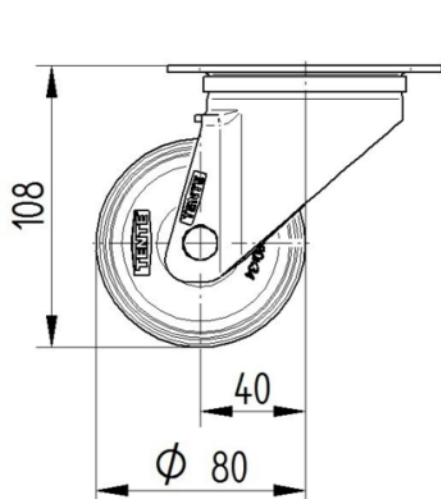

RODA

Material corporal	Poliamida
Material de la banda de rodadura	Identitari amb el cos de Roda
El Bearing	Roamiento de rodillos
Eix	Estirada de nou
Protectors de fil	Sense vigilància
Diametralització	80 mm
Banda de rodadura ample	30 mm
La duresa del Banda de rodadura (D)	75 Shore D

SUPORT

Material	Acer, pesada
Forquilla Forma	Ample
Scamiento giratorio	Dues curses de ball
Desplaçament	44,5 mm
Scio de giro	84,5 mm
Sterferencia de giro	160 mm

FITACIÓ

Tipus de Fitting	Placa rectangular
Placa llarga	105 mm
Placa ampla	80 mm
Longitud del forat de placa (Minimum)	77 mm
Longitud del forat de placa (màxim)	80 mm
Amplària del forat de placa (màxim)	60 mm
Placa de diàmetre	9 mm

ALPHA

3470UOR080P62 TFR

EAN 4031582390087

BETTER MOBILITY. BETTER LIFE.

DIBUIXOS TÈCNICS

3470U00080P62-neu

Platte 3470-080P62-105x80