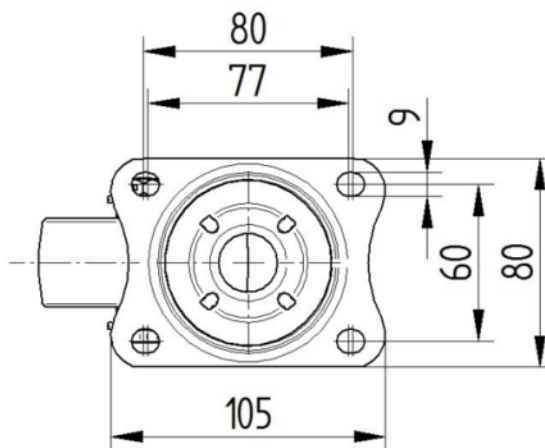

RODA

Material corporal	Poliamida
Material de la banda de rodadura	Identitari amb el cos de Roda
El Bearing	Roamiento de rodillos
Eix	Estirada de nou
Protectors de fil	Sense vigilància
Diametralització	80 mm
Banda de rodadura ample	30 mm
La duresa del Banda de rodadura (D)	75 Shore D

SUPORT

Material	Acer, pesada
Forquilla Forma	Ample
Scamiento giratorio	Dues curses de ball
Desplaçament	44,5 mm
Scio de giro	84,5 mm
Sterferencia de giro	160 mm

FITACIÓ

Tipus de Fitting	Placa rectangular
Placa llarga	105 mm
Placa ampla	80 mm
Longitud del forat de placa (Minimum)	77 mm
Longitud del forat de placa (màxim)	80 mm
Amplària del forat de placa (màxim)	60 mm
Placa de diàmetre	9 mm

ALPHA

3470UOR080P62 TFR

EAN 4031582390087

BETTER MOBILITY. BETTER LIFE.

DIBUIXOS TÈCNICS

3470U00080P62-neu

Platte 3470-080P62-105x80