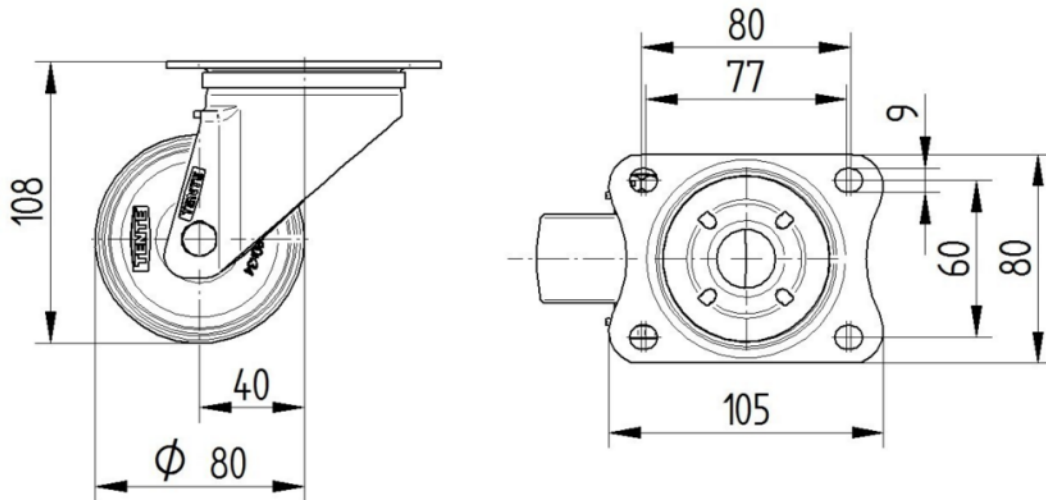

ALPHA

3470PIR080P62

EAN 4031582303827
Numero d'ordine 00029500

BETTER MOBILITY. BETTER LIFE.

DISEGNI TECNICI

3470U00080P62-neu