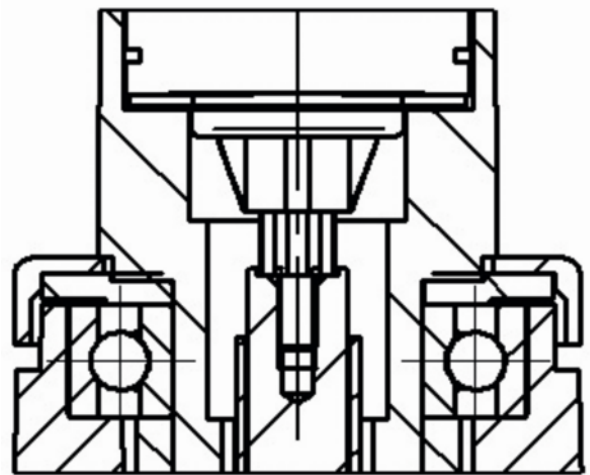

LINEA E-LOCK

594EUSP150R36-32 N RAL9002

EAN 4031582489309

Número de comanda 00065310

BETTER MOBILITY. BETTER LIFE.

DIBUIXOS TÈCNICS

El Deutscher
Disenyador
Club

Premi Interzum

Premi IF Disseny