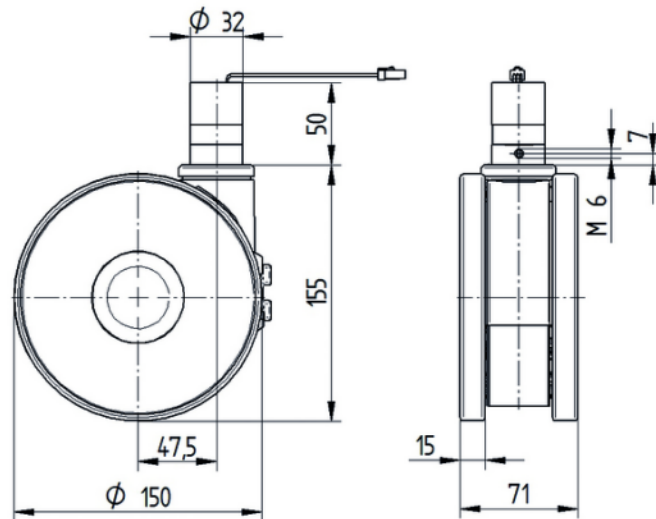

LINEA E-LOCK

594EUSP150R36-32 N RAL9002

EAN 4031582489309

Número de comanda 00065310

BETTER MOBILITY. BETTER LIFE.

DIBUIXOS TÈCNICS

El Deutscher
Disenyador
Club

Premi Interzum

Premi IF Disseny