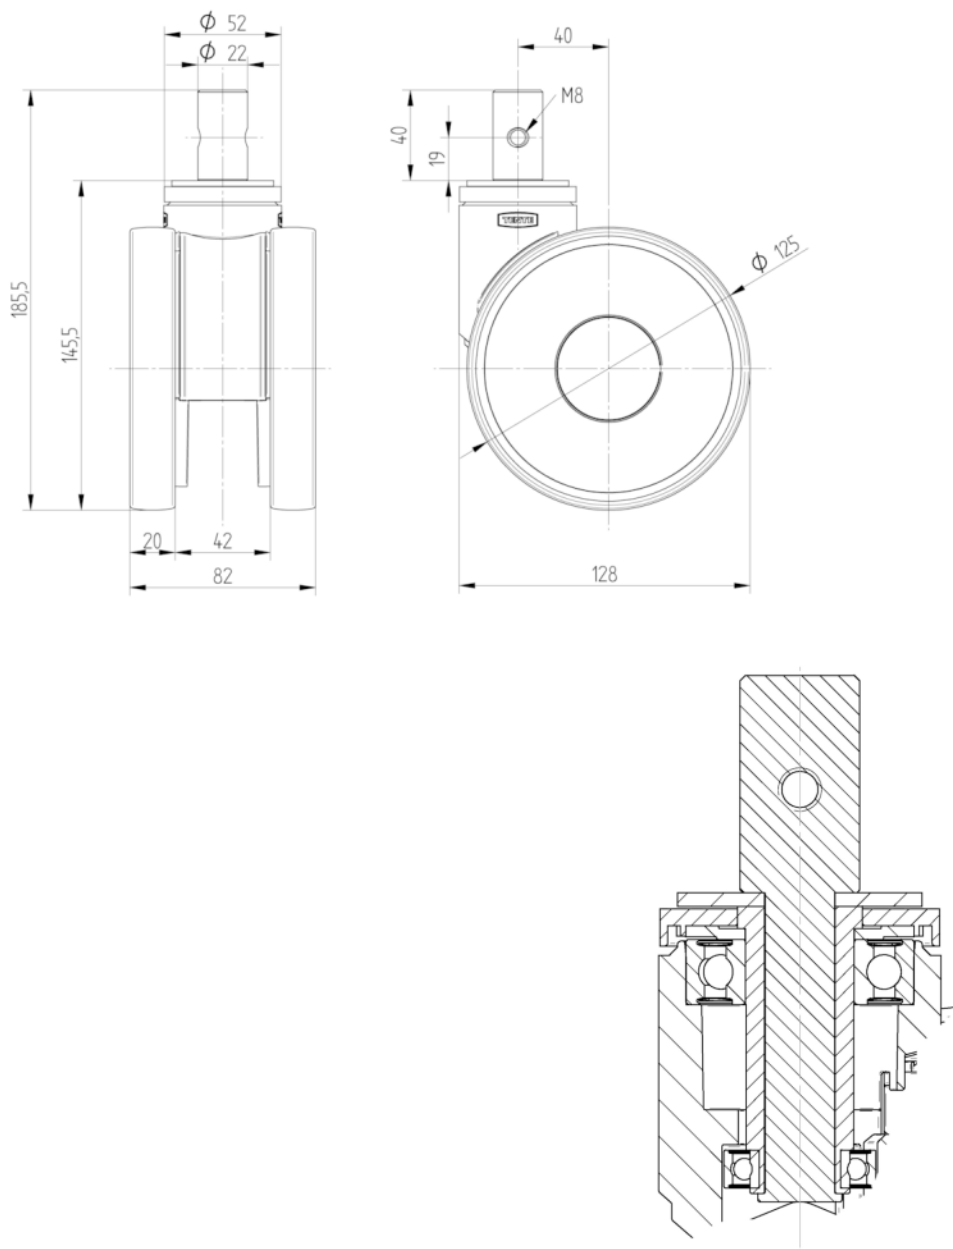

LINEA

5940UAP125R05-22 RAL7001

EAN 4031582350715

Pasūtījuma numurs 00770132

BETTER MOBILITY. BETTER LIFE.

TEHNISKIE RASĒJUMI

Vācijas
dizaineru klubs

Interzum balva

«IF
Design» balva