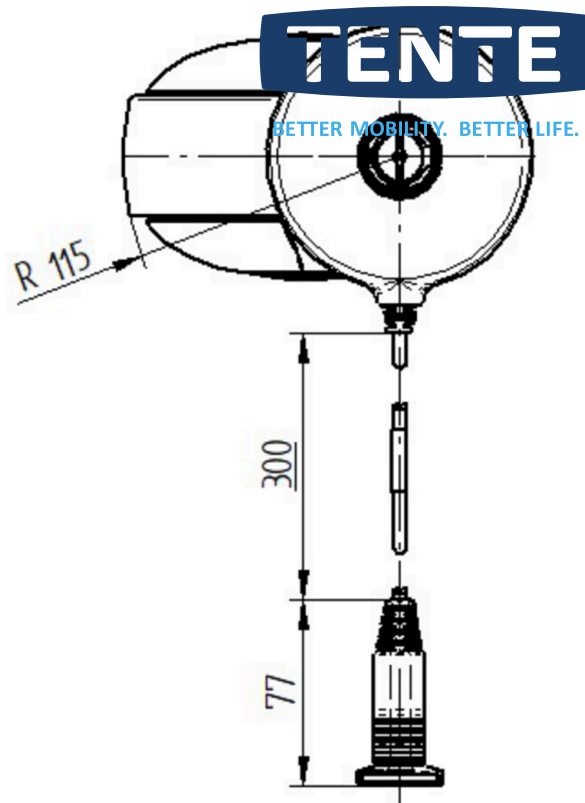

ОСНОВНІ АТРИБУТИ

| | |
|--|---|
| Назва продукту | Integral assist |
| Тип | Поворотний Колісна опора із центральним, повним або Блокування напрямку |
| Обвантажопідйомність 4 км/год | 150 kg |
| Електропровідність | Ні |
| Нержавіюча сталь | Ні |
| Сумісне з WeAssisti | 1 |
| Статичний Вантажопідйомність | 450 kg |
| Діапазон температур (мінімальний) | -10 °C |
| Діапазон температур (максимальний) | 40 °C |
| Загальна висота | 183 mm |
| Загальна ширина | 110,5 mm |
| Загальна вага | 5,01 kg |
| Тип захисту | IPX6 (тільки для електронних компонентів при встановленні) |
| Допустима температура навколишнього середовища | Робоча температура від 5 °C до 40 °C, вологість повітря 20% - 80% |

ВСТАНОВЛЕННЯ

| | |
|------------------|--|
| Тип налаштування | Стрижень з Кулачковий отвір для смуг профілю, коротка Версія |
|------------------|--|

Нагорода
Red Dot
Дизайн
Award

INTEGRAL ASSIST

ED44ETW150R36-32S35 D 9002 4xM6 90°

EAN 4031582550405

Номер замовлення 900000050
Product Drawings

BETTER MOBILITY. BETTER LIFE.

Нагорода
Red Dot
Дизайн
Award

INTEGRAL ASSIST

ED44ETW150R36-32S35 D 9002 4xM6 90°

EAN 4031582550405

Номер замовлення 900000050