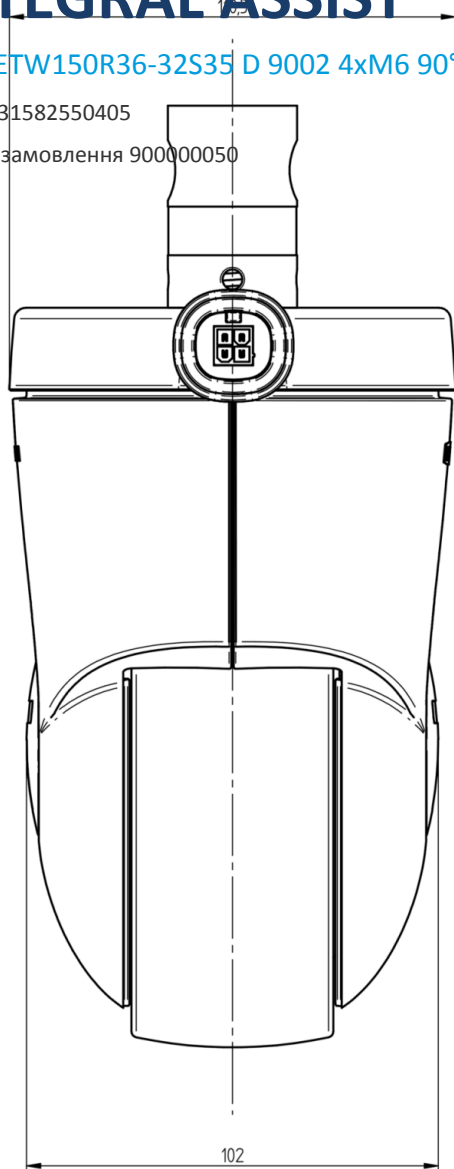

INTEGRAL ASSIST

ED44ETW150R36-32S35 D 9002 4xM6 90°

EAN 4031582550405

BETTER MOBILITY. BETTER LIFE.

Зображення може відрізнятися від оригінального продукту

ЕФЕКТИВНІСТЬ

| | |
|-----------------------|-----------|
| Продуктивність рулону | ● ● ● ● ● |
| Шум руху | ● ● ● ● ○ |
| Атритація | ● ● ● ● ○ |
| Стійкість до корозії | ● ● ● ● ○ |

ОСНОВНІ АТРИБУТИ

| | |
|--|---|
| Назва продукту | Integral assist |
| Тип | Поворотний Колісна опора із центральним, повним або Блокування напрямку |
| Обвантажопідйомність 4 км/год | 150 kg |
| Електропровідність | Ні |
| Нержавіюча сталь | Ні |
| Сумісне з WeAssisti | 1 |
| Статичний Вантажопідйомність | 450 kg |
| Діапазон температур (мінімальний) | -10 °C |
| Діапазон температур (максимальний) | 40 °C |
| Загальна висота | 183 mm |
| Загальна ширина | 110,5 mm |
| Загальна вага | 5,01 kg |
| Тип захисту | IPX6 (тільки для електронних компонентів при встановленні) |
| Допустима температура навколишнього середовища | Робоча температура від 5 °C до 40 °C, вологість повітря 20% - 80% |

ВСТАНОВЛЕННЯ

| | |
|------------------|--|
| Тип налаштування | Стрижень з Кулачковий отвір для смуг профілю, коротка Версія |
|------------------|--|

Нагорода
Red Dot
Дизайн
Award

INTEGRAL ASSIST

ED44ETW150R36-32S35 D 9002 4xM6 90°

EAN 4031582550405

Номер замовлення 900000050
Product Drawings

BETTER MOBILITY. BETTER LIFE.

Нагорода
Red Dot
Дизайн
Award

INTEGRAL ASSIST

ED44ETW150R36-32S35 D 9002 4xM6 90°

EAN 4031582550405

Номер замовлення 900000050