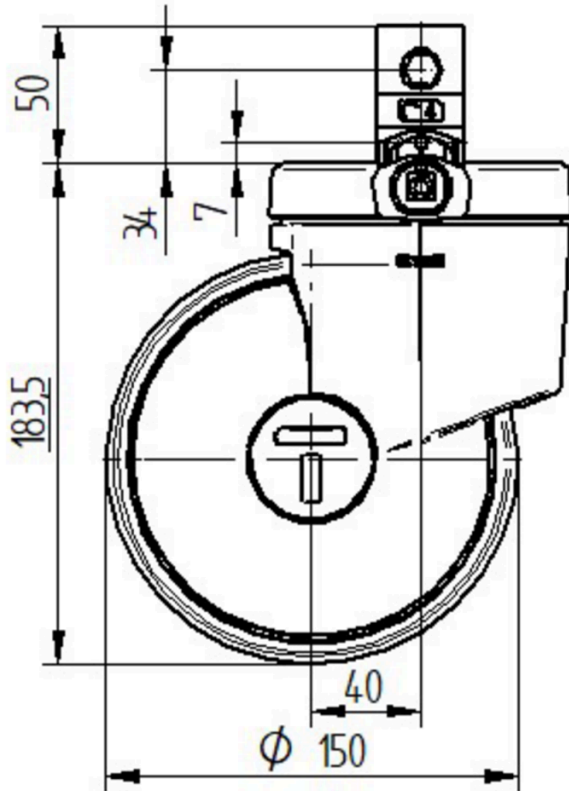

ВСТАНОВЛЕННЯ

| | |
|------------------|--|
| Тип налаштування | Стрижень з Кулачковий отвір для смуг профілю, коротка Версія |
|------------------|--|

Нагорода
Red Dot
Дизайн
Award

INTEGRAL ASSIST

ED44ETW150R36-32S35 D 9002 4xM6 90°

EAN 4031582550405

Номер замовлення 900000050
Product Drawings

BETTER MOBILITY. BETTER LIFE.

Нагорода
Red Dot
Дизайн
Award

INTEGRAL ASSIST

ED44ETW150R36-32S35 D 9002 4xM6 90°

EAN 4031582550405

Номер замовлення 900000050