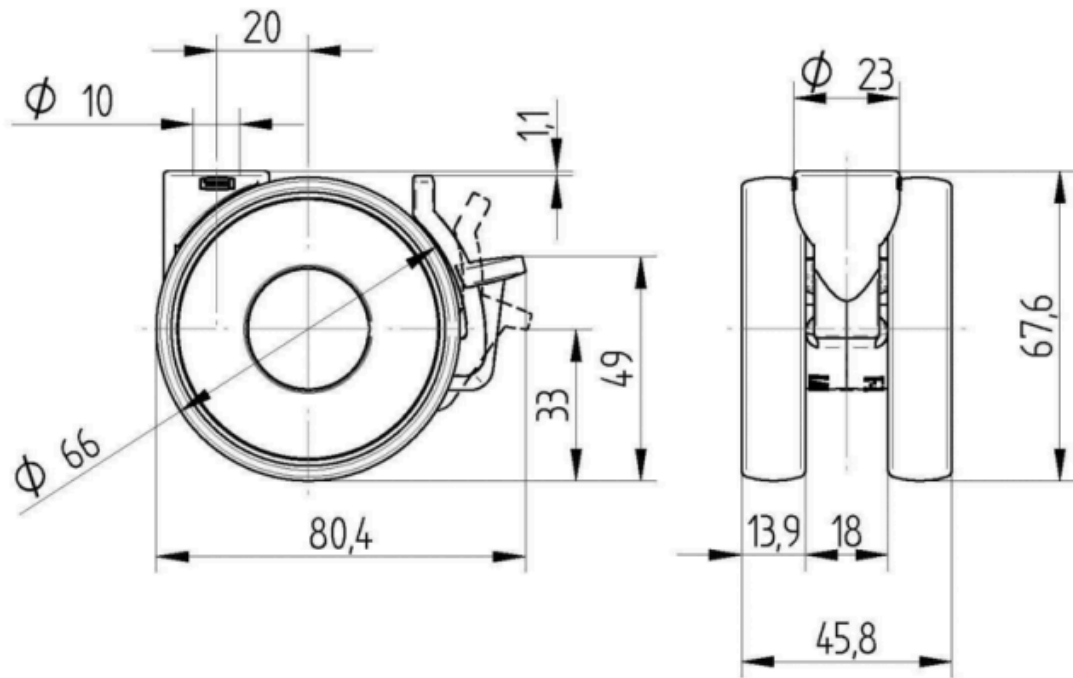

LINEA LIGHT

5925UAI065L51-10 KICK PEDAL

EAN 4031582403893

BETTER MOBILITY. BETTER LIFE.

Product Drawings

Deutscher
Дизайн
Club

Награда
Interzum

product
design
award

IF
награда
за
Дизайн