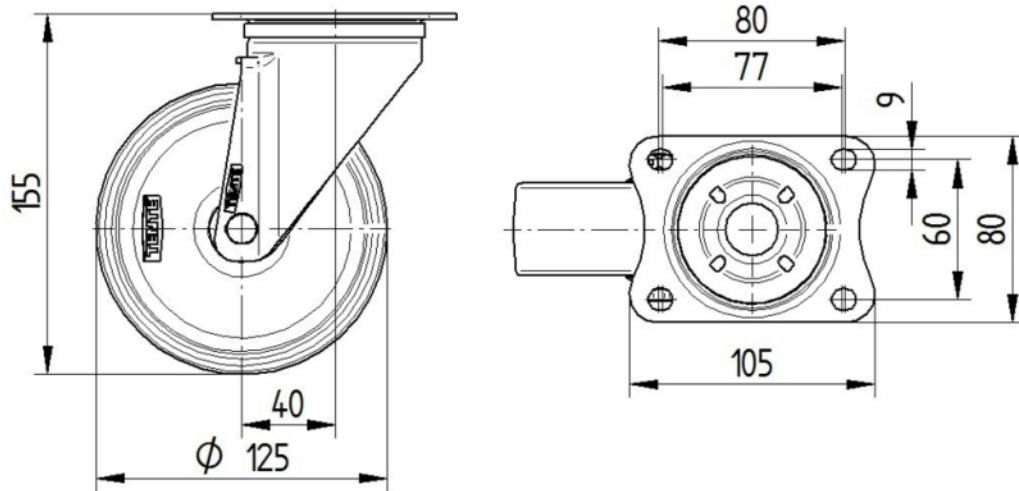

ALPHA

3470UOO125P62

EAN 4031582010213
Número de comanda 00002854

BETTER MOBILITY. BETTER LIFE.

DIBUIXOS TÈCNICS

3470UOO125P62-neu