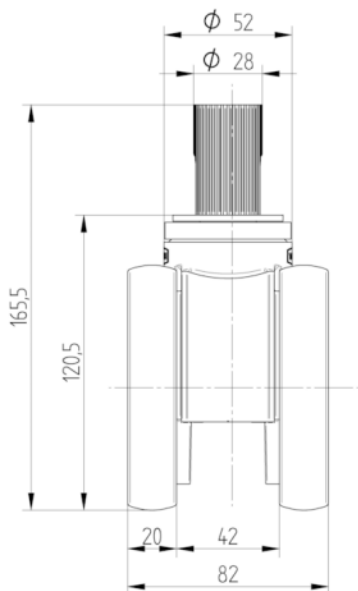

LINEA

5940UAP100R05-28 RAL7001

EAN 4031582350722

Pasūtījuma numurs 00079889

BETTER MOBILITY. BETTER LIFE.

TEHNISKIE RASĒJUMI

Vācijas
dizaineru klubs

Interzum balva

«IF
Design» balva