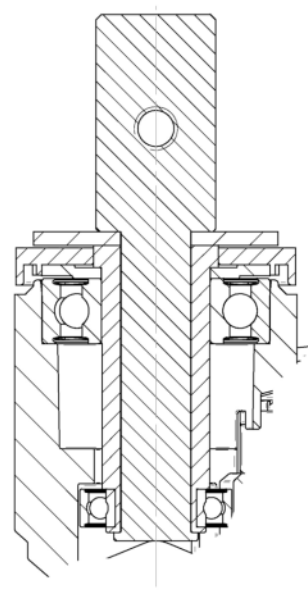

LINEA

5940UAP100R05-28 RAL7001

EAN 4031582350722

Pasūtījuma numurs 00079889

BETTER MOBILITY. BETTER LIFE.

TEHNISKIE RASĒJUMI

Vācijas
dizaineru klubs

Interzum balva

«IF
Design» balva