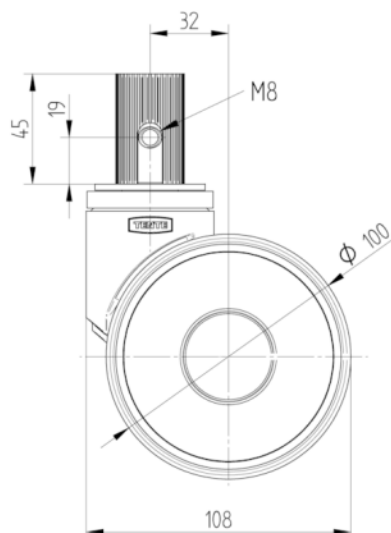

LINEA

5940UAP100R05-28 RAL7001

EAN 4031582350722

Pasūtījuma numurs 00079889

BETTER MOBILITY. BETTER LIFE.

TEHNISKIE RASĒJUMI

Vācijas
dizaineru klubs

Interzum balva

«IF
Design» balva