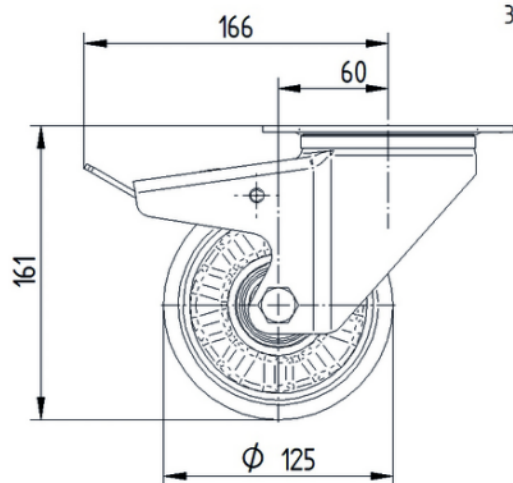

## RUOTA

Materiale del corpo	Alluminio
Materiale del battistrada	Poliuretano, Colato
Cuscinetto	Cuscinetti a sfere di precisione
Asse	Vite con dado
Colore Ruota	Metallizzato
Parafili	Senza parafili
Diametro	125 mm
Larghezza battistrada	50 mm
Larghezza corpo	50 mm
Durezza del Battistrada (A)	92 Shore A
Durezza del Battistrada (D)	42 Shore D

## FISSAGGIO

Tipo di fissaggio	Piastra rettangolare
Lunghezza della piastra	137 mm
Larghezza della piastra	105 mm
Lunghezza foro piastra (minima)	75 mm
Lunghezza foro piastra (massima)	80 mm
Larghezza foro piastra (minima)	75 mm
Larghezza foro piastra (massima)	105 mm
Diametro del foro della piastra	11 mm

## DISEGNI TECNICI

3477ITP125P63