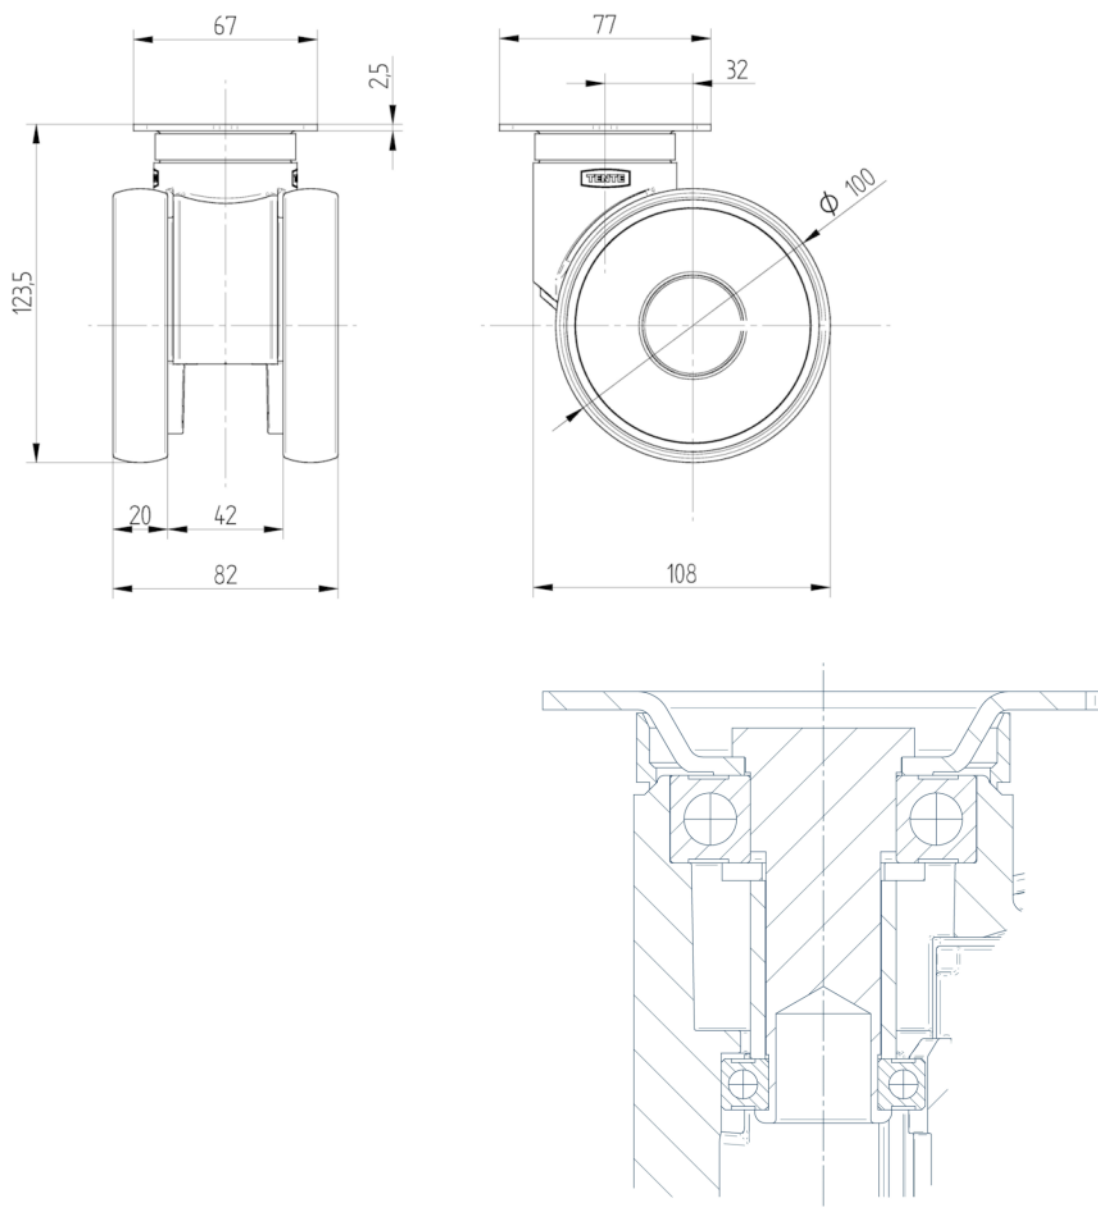

LINEA

5940UAP100P50 9002/7015 2.0

EAN 4031582349467

Pasūtījuma numurs 00079508

BETTER MOBILITY. BETTER LIFE.

TEHNISKIE RASĒJUMI

Vācijas
dizaineru klubs

Interzum balva

«IF
Design» balva