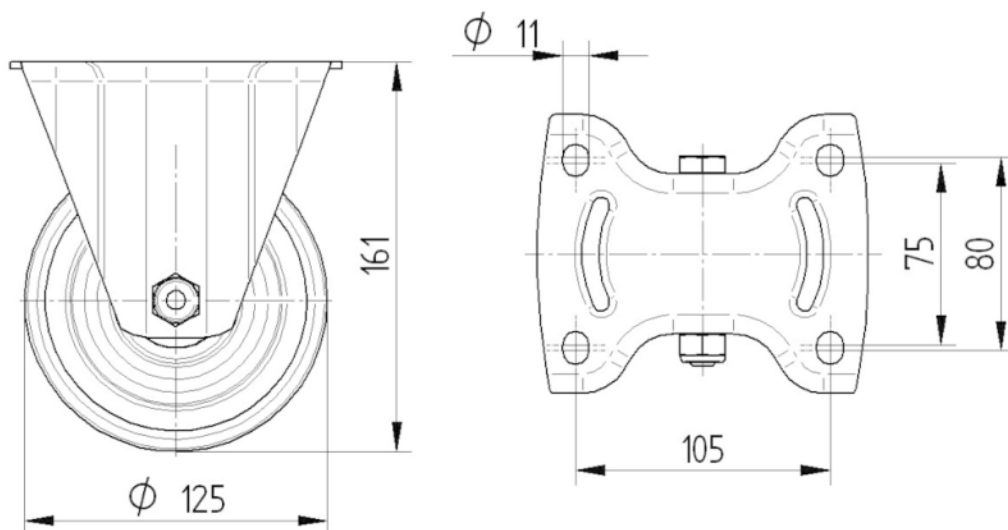

ALPHA

3478PVR125P63 CL60 OH161

EAN 4031582306804

Numărul de comandă 00007006

BETTER MOBILITY. BETTER LIFE.

DESENE TEHNICE

8478UAD125 P63