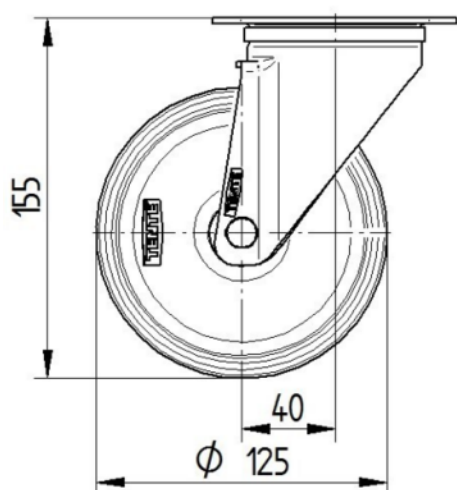

КРОНШТЕЙН

Матеріал	Сталевий лист, важкий
Виля Форма	Широка
Поворотний вузол	Дві м'ячі перегони
Колір	Пасивований блакитним
Офсет (Зсув)	40 mm
Радіус повороту	102,5 mm
Поворотне з'єднання	205 mm
Діаметр ковпачка	75 mm

ВСТАНОВЛЕННЯ

Тип налаштування	Прямокутна пластина
Довжина пластини	105 mm
Ширина тарілки	80 mm
Довжина отвору для планшета (мінімальна)	77 mm
Довжина отвору для планшета (максимальна)	60 mm
Ширина отвору для планшета (мінімальна)	77 mm
Ширина отвору для планшета (максимальна)	80 mm
Діаметр отвору планшета	9 mm

ALPHA

3470UAR125P62 NATURAL/3004

EAN 4031582304275

Номер замовлення 00039099

BETTER MOBILITY. BETTER LIFE.

ТЕХНІЧНІ КРЕСЛЕННЯ

3470U00125P62-neu

Platte 3470-080P62-105x80