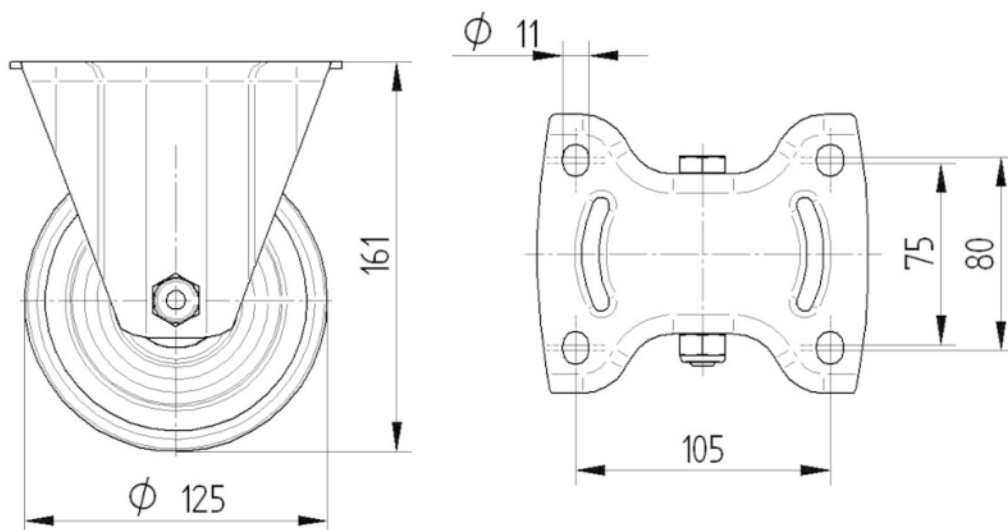

ALPHA

3478UER125P63

EAN 4031582306897

BETTER MOBILITY. BETTER LIFE.

DESENE TEHNICE

8478UAD125 P63