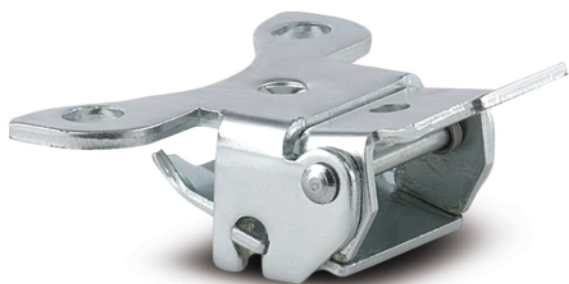

PURETECH

DIRECTIONAL LOCK 3641/125-200 P63

EAN 4031582438123

BETTER MOBILITY. BETTER LIFE.

Afbeelding kan verschillen van het oorspronkelijke product

PRESTATIES

Rolprestaties	● ● ● ○ ○
Bewegingsgeluid	● ● ● ○ ○
Verloop	● ● ● ○ ○
Corrosieweerstand	● ● ● ○ ○

KERNKENMERKEN

Productnaam	Puretech
Type	Accessoire
Totaal gewicht	0,256 kg

PURETECH

DIRECTIONAL LOCK 3641/125-200 P63

EAN 4031582438123

BETTER MOBILITY. BETTER LIFE.

TECHNISCHE TEKENINGEN