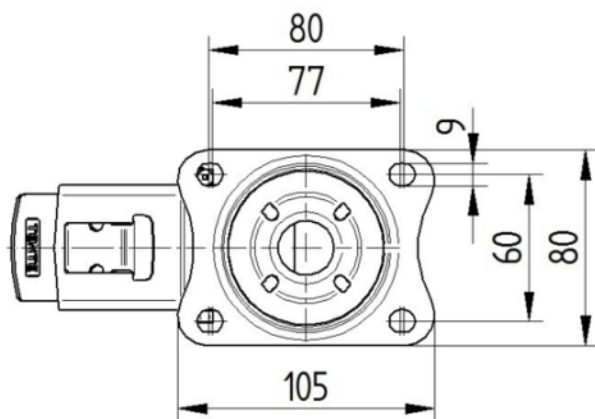

КРОНШТЕЙН

Материал	Стальной лист, тяжелый
Форма Вилы	Широкая
Поворотный узел	Две гонки с мячом
Цвет	Пассивированный голубым
Офсет (Смещение)	44,5 mm
Радиус поворота	121 mm
Поворотное соединение	242 mm
Диаметр купола	75 mm

ФИТИНГ

Тип фитинга	Прямоугольная пластина
Длина пластины	105 mm
Ширина пластины	80 mm
Длина отверстия пластины (минимальная)	77 mm
Длина отверстия пластины (максимальная)	60 mm
Ширина отверстия пластины (минимальная)	77 mm
Ширина отверстия пластины (максимальная)	80 mm
Диаметр отверстия пластины	9 mm

ALPHA

3477PI0080P62

EAN 4031582305227
Номер заказа 00003873

BETTER MOBILITY. BETTER LIFE.

ТЕХНИЧЕСКИЕ ЧЕРТЕЖИ

3477U00080P62-neu

Platte 3470-080P62-105x80