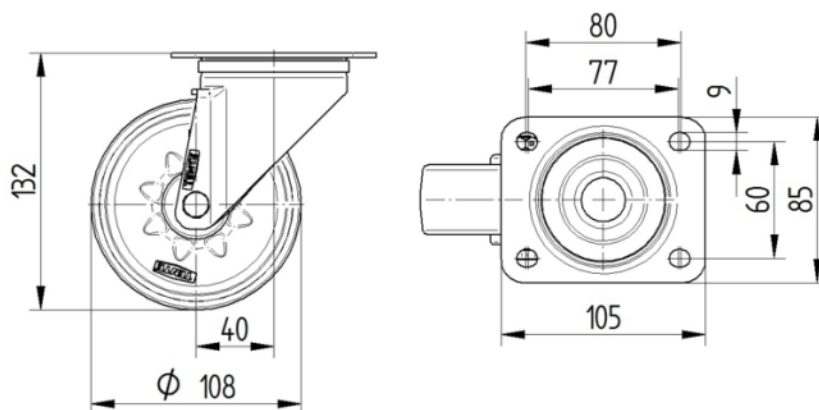

ROATĂ

Material pentru corp	Poliamidă
Material al benzii de rulare	Identic cu corp Roată
Lagăr	Rulment cu role
Axă	Înșurubat cu piuliță
Roată	Alb natural
Protecție pentru filet	Cu protecție pentru filet
Diametru	108 mm
Benză de rulare	36 mm
Lățimea corpului	36 mm
Duritatea benzii de Benză de rulare (D)	75 malul D

FURCA

Material	Tablă de oțel, grea
Formă Furcă	Larg
Rulment pivotant	Două curse de mingi
Culoare	Pasivat în albastru
Offset	40 mm
Raza de pivotare	94 mm
Interferență pivotantă	188 mm
Diametru cupolă	75 mm

RACORD

Tip ajustare	Placă dreptunghiulară
Lungime placă	105 mm
Lățimea plăcii	80 mm
Lungime orificiu placă (minim)	77 mm
Lungime orificiu placă (maximă)	60 mm
Lățimea orificiului plăcii (minim)	77 mm
Lățimea orificiului plăcii (maximă)	80 mm
Diametru orificiu placă	9 mm

ALPHA

3470UOJ108P62 T/G-SMALL

EAN 4031582399974

Numărul de comandă 00002498

BETTER MOBILITY. BETTER LIFE.

DESENE TEHNICE

3470...108P62

Platte 3470-080P62-105x80