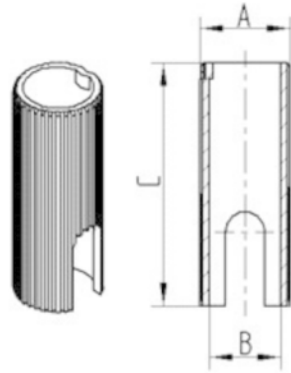

## FITACIÓ

Tipus de Fitting	Disminució Casquet, ronda
Pern Diamant	18 mm
Pern Longitud	62 mm

## DIBUIXOS TÈCNICS

Bezeichnung	A	B	C
R08 Ø22-Ø18	22	18	62
R08 Ø22,5-Ø18	22,5	18	62
R08 Ø23-Ø18	23	18	62
R08 Ø28-Ø22	28	22	45
R08 Ø30-Ø18	30	18	62
R08 Ø30-Ø22	30	22	45