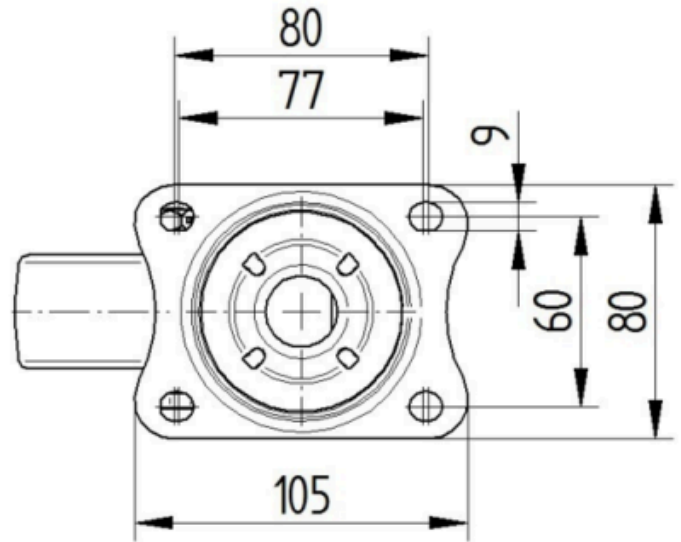

ALPHA

3470UAR100P62

EAN 4031582304268

Pasūtījuma numurs 00029587
Product Drawings

BETTER MOBILITY. BETTER LIFE.

3470U00100P62-neu