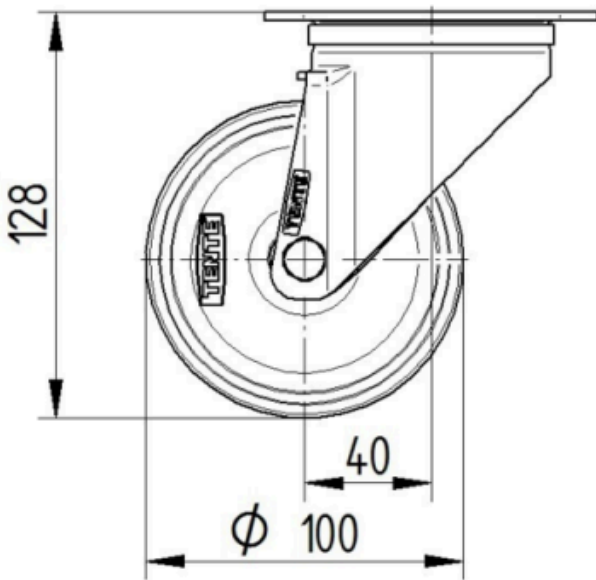

ALPHA

3470UAR100P62

EAN 4031582304268

Pasūtījuma numurs 00029587
Product Drawings

BETTER MOBILITY. BETTER LIFE.

3470U00100P62-neu