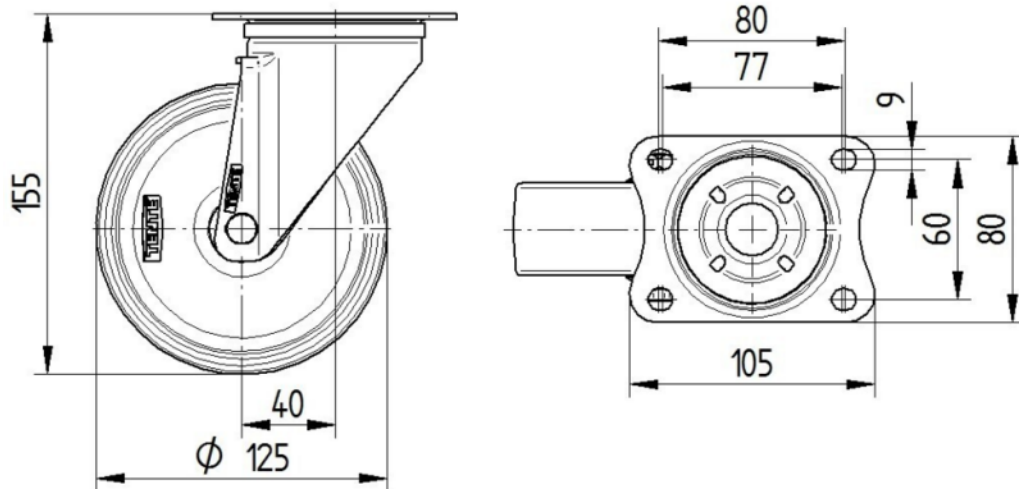

ALPHA

3470ITP125P62 TFR

EAN 4031582391893

BETTER MOBILITY. BETTER LIFE.

DIBUIXOS TÈCNICS

3470U00125P62-neu