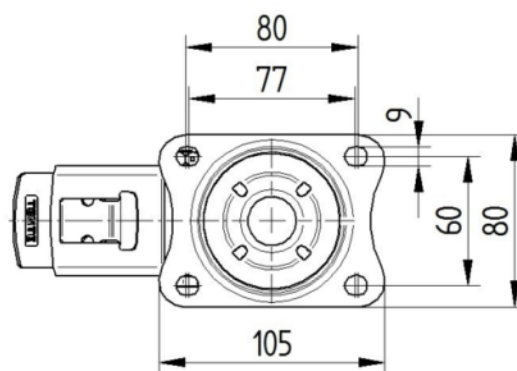

ALPHA

3477UOT125P62

EAN 4031582336931

Номер замовлення 00033752

BETTER MOBILITY. BETTER LIFE.

ТЕХНІЧНІ КРЕСЛЕННЯ

3477U00125P62-neu