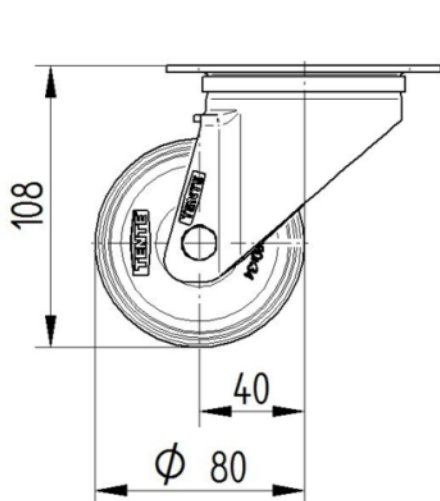

## КРОНШТЕЙН

Материал	Стальной лист, тяжелый
Форма Вилы	Широкая
Поворотный узел	Две гонки с мячом
Цвет	Пассивированный голубым
Офсет (Смещение)	40 mm
Радиус поворота	80 mm
Поворотное соединение	160 mm
Диаметр купола	75 mm

## ФИТИНГ

Тип фитинга	Прямоугольная пластина
Длина пластины	105 mm
Ширина пластины	80 mm
Длина отверстия пластины (минимальная)	77 mm
Длина отверстия пластины (максимальная)	60 mm
Ширина отверстия пластины (минимальная)	77 mm
Ширина отверстия пластины (максимальная)	80 mm
Диаметр отверстия пластины	9 mm

## ТЕХНИЧЕСКИЕ ЧЕРТЕЖИ

3470U00080P62-neu

Platte 3470-080P62-105x80