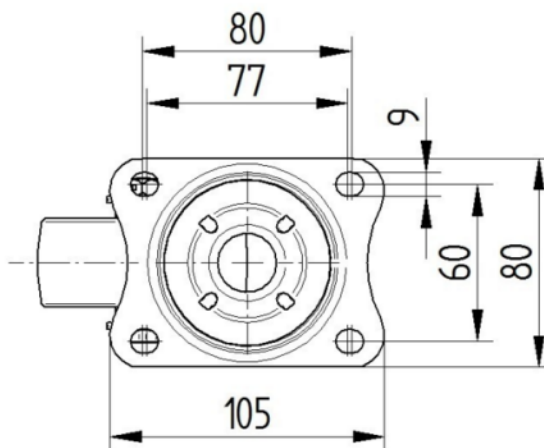

ALPHA

3470UVH080P62

EAN 4031582304725

Номер заказа 00001196

BETTER MOBILITY. BETTER LIFE.

ТЕХНИЧЕСКИЕ ЧЕРТЕЖИ

3470U00080P62-neu