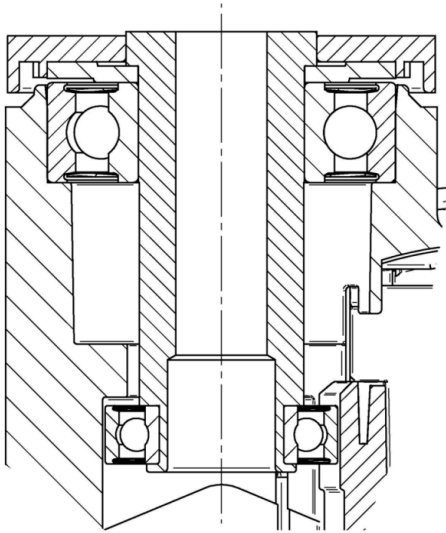

## UCHYCENÍ

Materiál pouzdra	Polyamid
Tvar Vidlice	Uchycení dvou Kolo
Otočné ložisko	Přesné kuličkové ložisko
Barva vidlice	Stříbrně šedá (RAL7001)
Vyosení	23 mm
Poloměr otáčení	30 mm
Průměr otáčení	121 mm

## MONTÁŽ

Typ uchycení	Díra na šroub
Průměr otvoru uchycení	10 mm

Návrhář klub  
Deutscher

Ocenění  
Interzum  
Award

product  
design  
award

Ocenění  
IF Design  
Award

# LINEA LOW HEIGHT

5940UAP075P30-10 LH 7001/7015/7001

EAN 4031582373004

Objednáací číslo 00770589  
Product Drawings

BETTER MOBILITY. BETTER LIFE.

Návrhář  
klub  
Deutscher

Ocenění  
Interzum  
Award

product  
design  
award