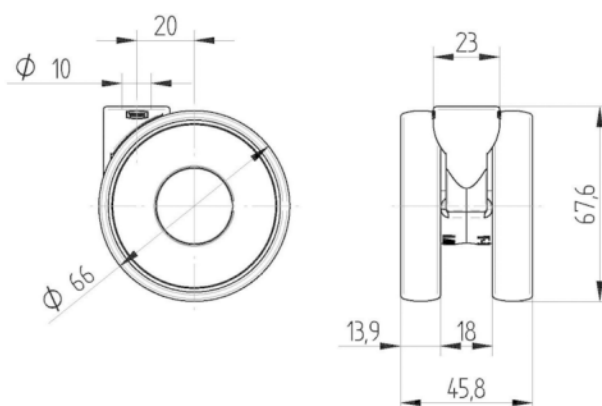

Atriție ●●●○○

Rezistență la coroziune ●●●●○

ATRIBUTELE DE BAZĂ

Nume produs	Linea light
Tip	Rola pivotantă
Standard	EN12528 - Role pentru mobilier
Capacitate de încărcare la 3 km/h	50 kg
Capacitate de încărcare statică	100 kg
Interval de temperatură (minim)	-10 °C
Interval de temperatură (maxim)	40 °C
Înălțime totală	68 mm
Lățime totală	46 mm
Greutate totală	0,087 kg

ROATĂ

Material pentru corp	Poliamidă
Material al benzii de rulare	Identic cu corp Roată
Lagăr	Rulment simplu cu tub Spacer
Protecție pentru filet	Fără protecție pentru filet
Diametru	65 mm
Benză de rulare	13,9 mm

FURCA

Material	Poliamidă
FormăFurcă	Carcasă Roată dublă
Rulment pivotant	Tijă , pivotantă
Raza de pivotare	56 mm
Interferență pivotantă	112 mm
Diametru cupolă	23 mm

RACORD

Tip ajustare	Gaură oarbă pentru racordul B10
Diametrul găurii Șurub	10 mm

LINEA LIGHT

5920UOI065L51-10

EAN 4031582404081

BETTER MOBILITY. BETTER LIFE.

DESENE TEHNICE

Designer
Deutscher

Premiul
Interzum

Premiul pentru
Design IF