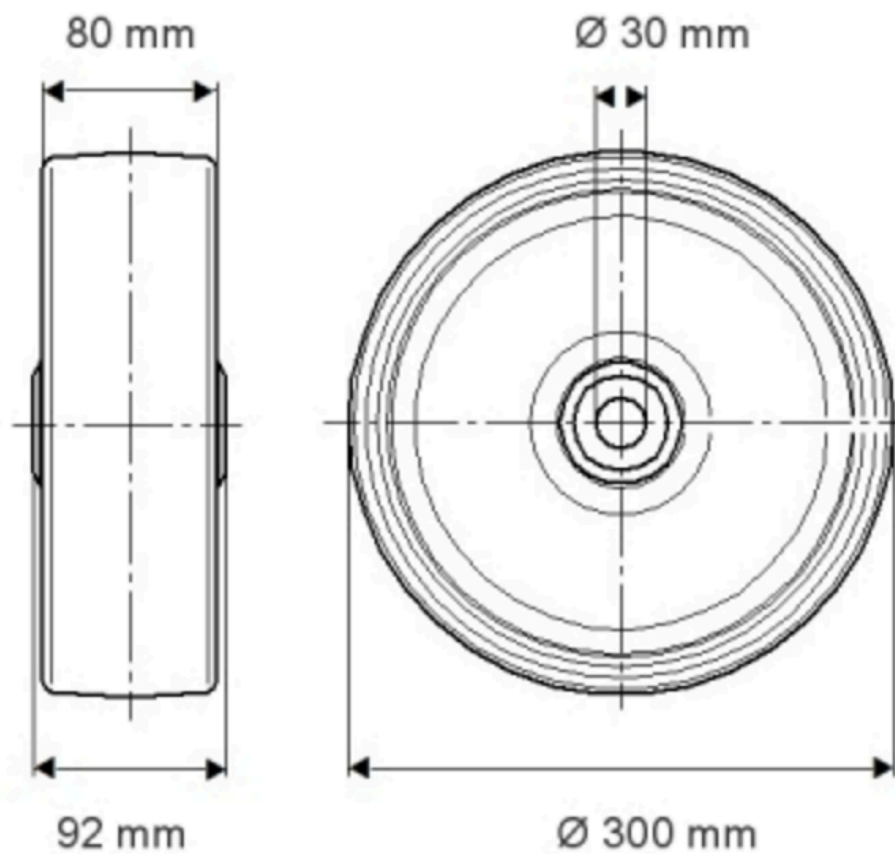

NOVATECH

FTP 300x80-Ø30 HL92

EAN 4031582331097

BETTER MOBILITY. BETTER LIFE.

Изображение может отличаться от оригинального продукта

КОЛЕСО

Материал корпуса	Чугун
Материал протектора	Полиуретан, Литой
Подшипник	Прецизионный шариковый подшипник
Цвет Колесо	Медово-желтый (RAL1005)
Защита от проводов	С защитой резьбы
Диаметр	300 mm
Ширина Протектор	80 mm
Диаметр отверстия Ось	30 mm
Длина хаба	92 mm
Ширина тела	80 mm
Твердость Протектор (A)	92 Береговая А
Твердость Протектор (D)	42 Береговая D

ПРОИЗВОДИТЕЛЬНОСТЬ

Производительность рулона	● ● ● ● ○
Шум движения	● ● ● ○ ○
Исчезновение	● ● ● ● ○
Устойчивость к коррозии	● ● ● ○ ○

ОСНОВНЫЕ АТРИБУТЫ

Название продукта	Novatech
Тип	Колесо
Стандартный	EN12533 - Высоконагруженные колесные опоры
Грузоподъемность при 4 км/ч	2400 kg
Грузоподъемность при 6 км/ч	2000 kg
Электропроводящий	Нет
Нержавеющая сталь	Нет
Грузоподъемность статическая	4000 kg
Диапазон температур (минимальный)	-10 °C
Диапазон температур (максимальный)	60 °C
Общий вес	14,86 kg

ИНФОРМАЦИЯ О ПРОДУКТЕ

NOVATECH

FTP 300x80-030 H192

EAN 4031582381087

Номер заказа 01800996

BETTER MOBILITY. BETTER LIFE.