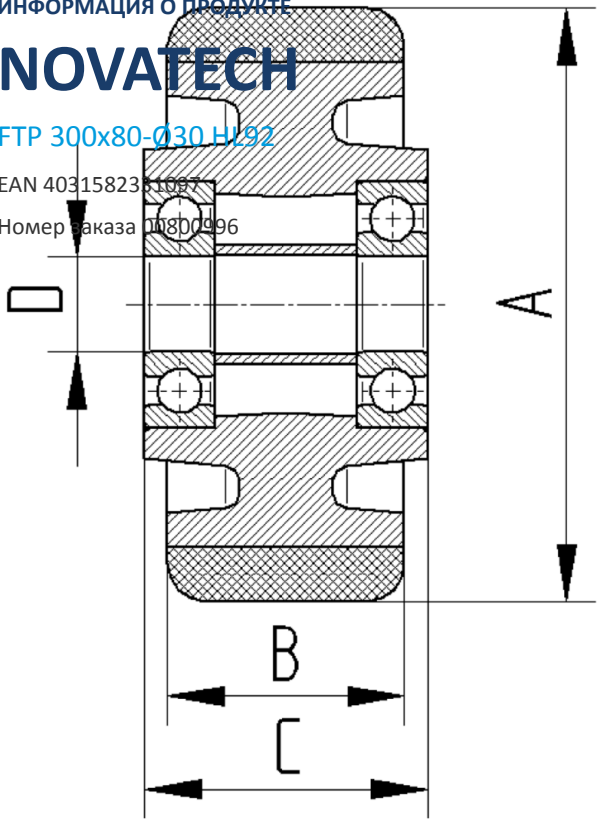

NOVATECH

FTP 300x80-Ø30 HL92

EAN 4031582331097

BETTER MOBILITY. BETTER LIFE.

Изображение может отличаться от оригинального продукта

КОЛЕСО

Материал корпуса	Чугун
Материал протектора	Полиуретан, Литой
Подшипник	Прецизионный шариковый подшипник
Цвет Колесо	Медово-желтый (RAL1005)
Защита от проводов	С защитой резьбы
Диаметр	300 mm
Ширина Протектор	80 mm
Диаметр отверстия Ось	30 mm
Длина хаба	92 mm
Ширина тела	80 mm
Твердость Протектор (A)	92 Береговая А
Твердость Протектор (D)	42 Береговая D

ПРОИЗВОДИТЕЛЬНОСТЬ

Производительность рулона	● ● ● ● ○
Шум движения	● ● ● ○ ○
Исчезновение	● ● ● ● ○
Устойчивость к коррозии	● ● ● ○ ○

ОСНОВНЫЕ АТРИБУТЫ

Название продукта	Novatech
Тип	Колесо
Стандартный	EN12533 - Высоконагруженные колесные опоры
Грузоподъемность при 4 км/ч	2400 kg
Грузоподъемность при 6 км/ч	2000 kg
Электропроводящий	Нет
Нержавеющая сталь	Нет
Грузоподъемность статическая	4000 kg
Диапазон температур (минимальный)	-10 °C
Диапазон температур (максимальный)	60 °C
Общий вес	14,86 kg

ИНФОРМАЦИЯ О ПРОДУКТЕ

NOVATECH

FTP 300x80-030 H192

EAN 4031582381087

Номер заказа 01800996

BETTER MOBILITY. BETTER LIFE.