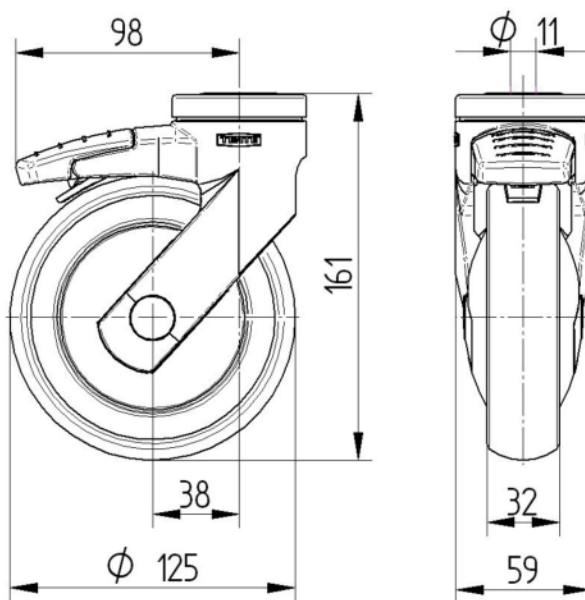

KERNKENMERKEN

Productnaam	Levina
Type	Wielen met Totale vergrendeling
Standaard	EN12530 - Hulpmiddelen zwenkwielen
Draagvermogen bij 3 km/h	100 kg
Statisch draagvermogen	200 kg
Temperatuurbereik (minimaal)	-10 °C
Temperatuurbereik (maximaal)	40 °C
Totale hoogte	161 mm
Totale breedte	59 mm
Totaal gewicht	0,579 kg

WIEL

Materiaal wielkern	Polypropyleen
Materiaal loopvlak	Thermoplastisch rubber
Lagering	Precisie kogellagers
Wielkleur	Zilvergrijs (RAL7001)
Afdekkapjes	Met draadbeschermer
Diameter	125 mm
Breedte Loopvlak	32 mm
Breedte wielkern	32 mm
Hardheid van het Loopvlak (A)	87 Shore A

BEHUIZING

Materiaal	Polyamide
Vork Vorm	Slank
Zwenklager	Twee balraces
Kleur	Zilvergrijs (RAL7001)
Offset	38 mm
Zwenk radius	100,5 mm
Draaicirkel	201 mm
Diameter koepel	59 mm

FITTING

Type bevestiging	Boutgat
Boutgat diameter	11 mm

Universele
Design
Award

Deutscher
Ontwerper
Club

LEVINA

5377PJP125P30-11 7001/3000

EAN 4031582368758
Bestelnummer 00037406

BETTER MOBILITY. BETTER LIFE.

TECHNISCHE TEKENINGEN

Universele
Design
Award