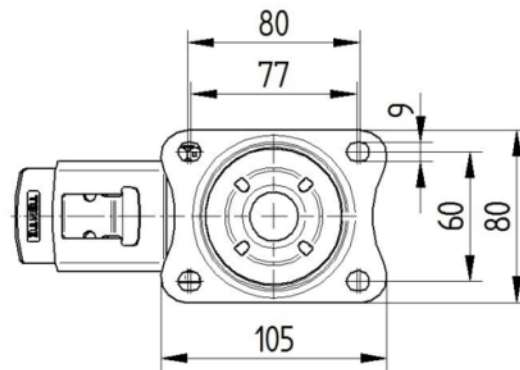

ALPHA

3477UOT125P62

EAN 4031582336931

BETTER MOBILITY. BETTER LIFE.

기술 도면

3477U00125P62-neu