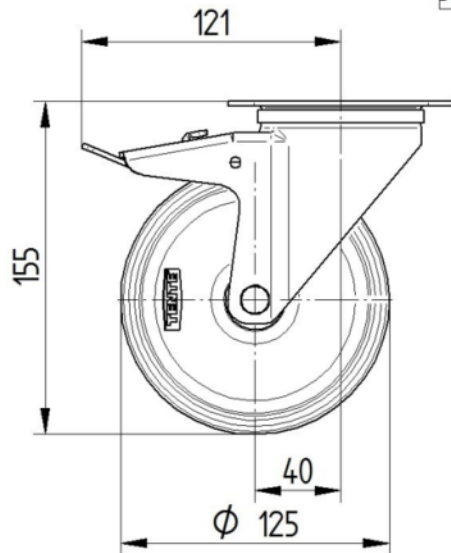

제품명	Alpha
하우징 유형	토탈락 장치가 있는 회전식 캐스터
표준	EN12532 - 운송 장비
4km/h에서의 적재 용량	275 kg
적재 용량 정적	550 kg
온도 범위(최소)	-25 °C
온도 범위(최대)	80 °C
총높이	155 mm
전체 너비	75 mm
전체 체중	1.186 kg

휠

차체 재질	폴리아미드
트레드 재질	휠 차체와 동일
베어링	정밀 볼 베어링, 감쇠
차축	너트로 고정
휠 색상	내추럴 화이트
직경	125 mm
트레드 폭	40 mm
차체 너비	40 mm
트레드의 경도(D)	75 Shore D

하우징

재료	강판, 무거움
Fork 외형	다양한
스위블 베어링	볼 레이스 2회
색상	파란색 부동태화
오프셋	40 mm
회전 반경	123 mm
회전 간섭	246 mm
돔 직경	75 mm

피팅

피팅 유형	직사각형 플레이트
플레이트 길이	105 mm
플레이트 너비	80 mm
플레이트 홀 길이(최소)	77 mm
플레이트 홀 길이(최대)	60 mm
플레이트 구멍 너비(최소)	77 mm
플레이트 구멍 너비(최대)	80 mm
플레이트 구멍 직경	9 mm

ALPHA

3477UOT125P62

EAN 4031582336931

BETTER MOBILITY. BETTER LIFE.

기술 도면

3477U00125P62-neu

Platte 3470-080P62-105x80