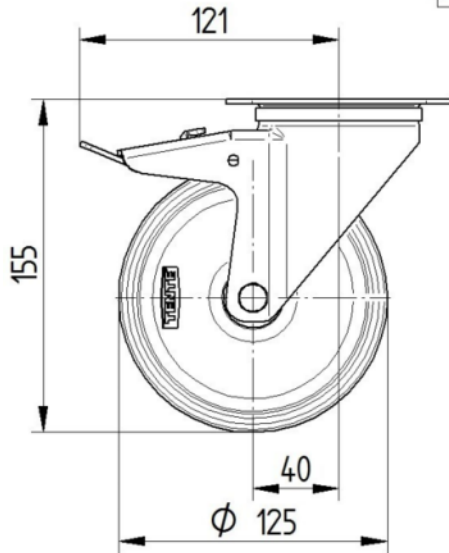

제품명	Alpha
하우징 유형	토탈락 장치가 있는 회전식 캐스터
표준	EN12532 - 운송 장비
4km/h에서의 적재 용량	200 kg
적재 용량 정적	400 kg
온도 범위(최소)	-20 °C
온도 범위(최대)	80 °C
총높이	155 mm
전체 너비	75 mm
전체 체중	1.425 kg

휠

차체 재질	댐핑, 하이브리드 소재
트레드 재질	폴리아미드
베어링	롤러 베어링
차축	너트로 고정
휠 색상	실버 그레이(RAL7001)
스레드 가드	스레드가드 없음
직경	125 mm
트레드 폭	36 mm
차체 너비	36 mm
트레드의 경도(D)	75 Shore D

하우징

재료	강판, 무거움
Fork 외형	다양한
스위블 베어링	볼 레이스 2회
색상	파란색 부동태화
오프셋	40 mm
회전 반경	123 mm
회전 간섭	246 mm
덤 직경	75 mm

피팅

피팅 유형	직사각형 플레이트
플레이트 길이	105 mm
플레이트 너비	80 mm
플레이트 홀 길이(최소)	77 mm
플레이트 홀 길이(최대)	60 mm
플레이트 구멍 너비(최소)	77 mm
플레이트 구멍 너비(최대)	80 mm
플레이트 구멍 직경	9 mm

BETTER MOBILITY. BETTER LIFE.

기술 도면

3477U00125P62-neu

Platte 3470-080P62-105x80