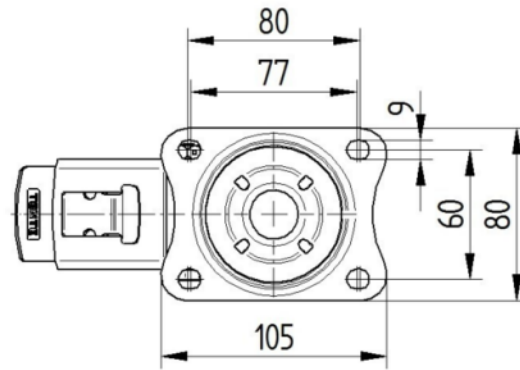

ALPHA

3477HUR125P62

EAN 4031582305166

BETTER MOBILITY. BETTER LIFE.

기술 도면

3477U00125P62-neu