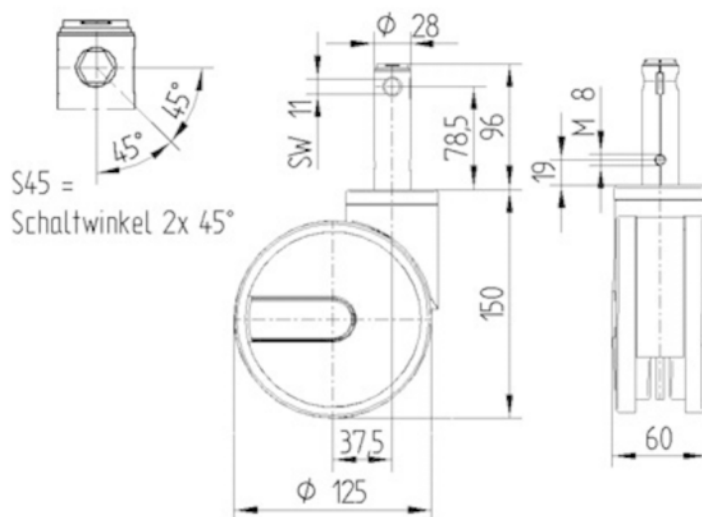

FURCA

| | |
|------------------------|-----------------------------|
| Material | Tablă de oțel, medie |
| FormăFurcă | Carcasă Roată dublă |
| Rulment pivotant | Rulment cu bile de precizie |
| Culoare | Alb gri (RAL9002) |
| Offset | 37,5 mm |
| Raza de pivotare | 103 mm |
| Interferență pivotantă | 206 mm |
| Diametru cupolă | 61,5 mm |

RACORD

| | |
|-------------------------------------|--|
| Tip ajustare | Tijă cu Gaură pentru came pentru barele de profil |
| Diametru Șurub | 28 mm |
| Lungime Șurub | 96 mm |
| Poziția filetului Șurub | 19 mm |
| Cantitate orificii de montare Șurub | 4 |

Premiul german
pentru
DesignPremiul pentru
Design Red Dot

INTEGRAL TWIN

2946UAP125R26-28S45 D 9002 4XM8

EAN 4031582302608

Numărul de comandă 00032977

BETTER MOBILITY. BETTER LIFE.

DESENE TEHNICE

Premiul german
pentru
Design