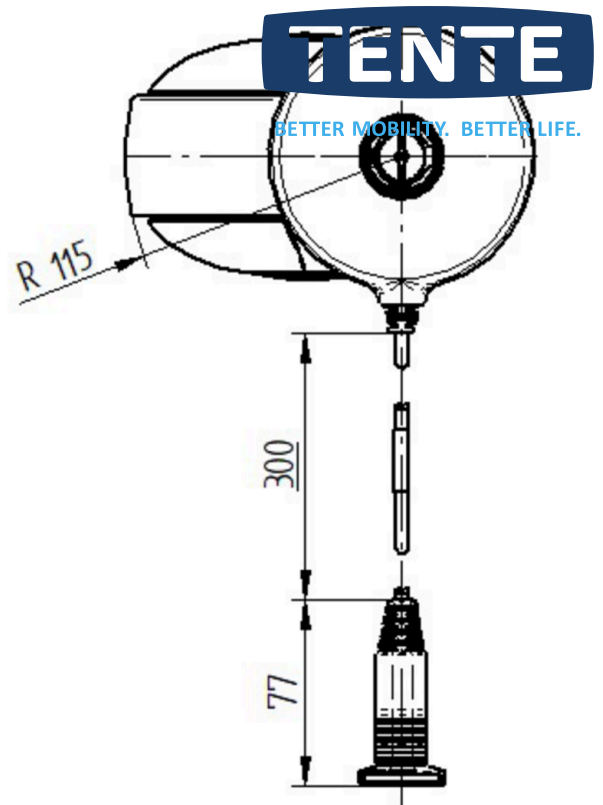

INTEGRAL ASSIST

ED44ETW150R36-32S35 D 9002 4xM6 90°

EAN 4031582550405

Pasūtījuma numurs 900000050

«Red
Dot»
dizaina
balva