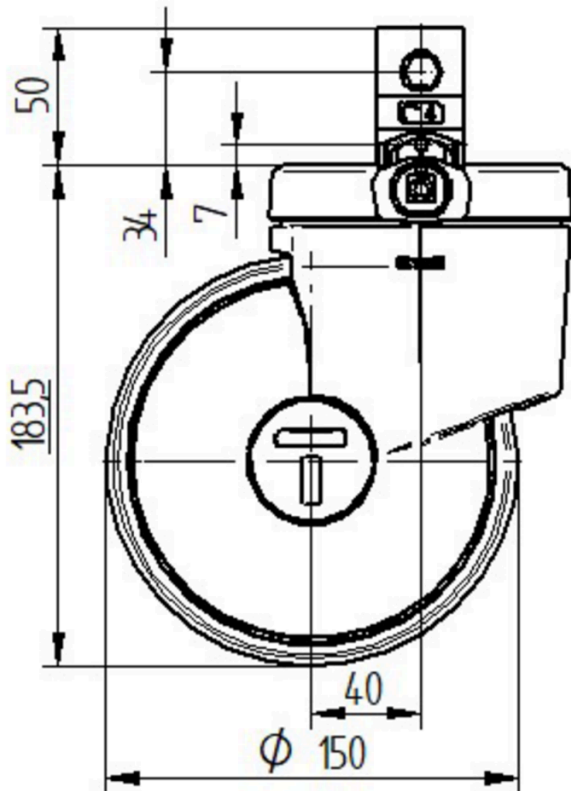

## KRONŠTEINIS

Grozāmais gultnis	Precīzijas lodīšu gultnis
Krāsa	Pelēki balts (līdzīgi RAL9002)
Ofsets	40 mm
Pagrieziena rādiuss	115 mm
Grozāms savienojums	230 mm
Kupola diametrs	110,5 mm

# INTEGRAL ASSIST

ED44ETW150R36-32S35 D 9002 4xM6 90°

EAN 4031582550405

Pasūtījuma numurs 900000050  
Product Drawings

BETTER MOBILITY. BETTER LIFE.

«Red  
Dot»  
dizaina  
balva