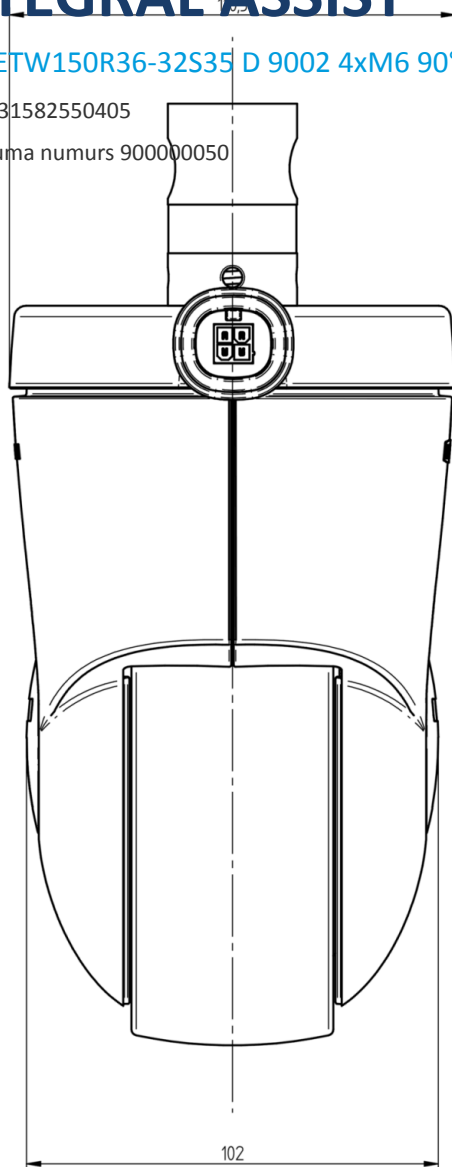

INTEGRAL ASSIST

ED44ETW150R36-32S35 D 9002 4xM6 90°

EAN 4031582550405

Pasūtījuma numurs 900000050

«Red
Dot»
dizaina
balva