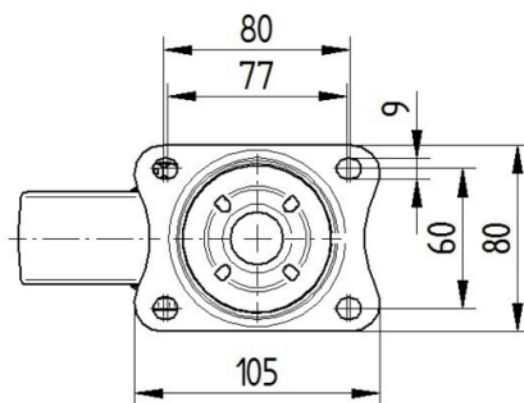

ALPHA

3470UFP125P62

EAN 4031582327502
Bestelnummer 00001152

BETTER MOBILITY. BETTER LIFE.

TECHNISCHE TEKENINGEN

3470U00125P62-neu