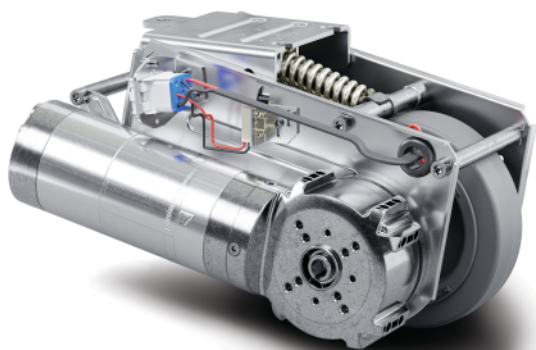

E-DRIVE ULTIMATE

EDUAUFF125P60

EAN 4031582478327

Broj porudžbine 00066143

BETTER MOBILITY. BETTER LIFE.

Slika se može razlikovati od originalnog proizvoda

PERFORMANSE

Performanse kotrljanja ●●●●○

Buka u pokretu ●●●●○

Ishrana ●●●○○

otpornost na rdju ●●●○○

OSNOVNI ATRIBUTI

Naziv proizvoda	E-Drive ultimate
Tip	Pogonska jedinica
Temperaturni opseg (Minimalno)	5 °C
Opseg temperature (maksimalni)	40 °C
Ukupna širina	190 mm
Ukupna težina	8,233 kg
Dužina	Maks. 315 mm (aktuirano hitno otpuštanje)
prečnik tocka	125 mm, granica habanja 115 mm
omotac Tocak	Cvrsta guma, neobeležena, Shore A 63
sirina tocka	35 mm
Širina	178 mm
Maksimalna sila potiska	32 N
Maksimalna sila podizanja / sila pritiska kontakta	400 N
Visina u kućnom položaju	140 mm
Visina instalacije	170 mm
Hitno otpuštanje	Mehanička
Tip zaštite	IPX4 (spojna voda sa svih strana, svi utikači priključeni)
Dozvoljena temperatura okoline	Radna temperatura od 5°C do 40°C, vlažnost vazduha 90%, nekondenzovanje
Težina	8 kg
Maksimalna brzina	4 km/h
Odstojanje od tla	30 mm
Neravnomernost na zemlji (Minimalno)	-15 mm
Neravnomernost na terenu (maksimalna)	15 mm
Dozvoljena temperatura skladištenja (Minimalno)	-10 °C
Dozvoljena temperatura skladištenja (maksimalna)	45 °C

E-DRIVE ULTIMATE

EDUAUFF125P60

EAN 4031582478327
Broj porudžbine 00066143

BETTER MOBILITY. BETTER LIFE.

TOCAK

Materijal za telo	poliamid
materijal omotaca	Elastična guma, neobeležena, vulkanizovana
Nošenje	prirubni tockovi
Boja Tocak	Srebrna siva (RAL7001)
Prečnik	125 mm
Širina omotac	40 mm
Širina tela	40 mm
Teškoća gazećeg omotac (A)	63 Šora A