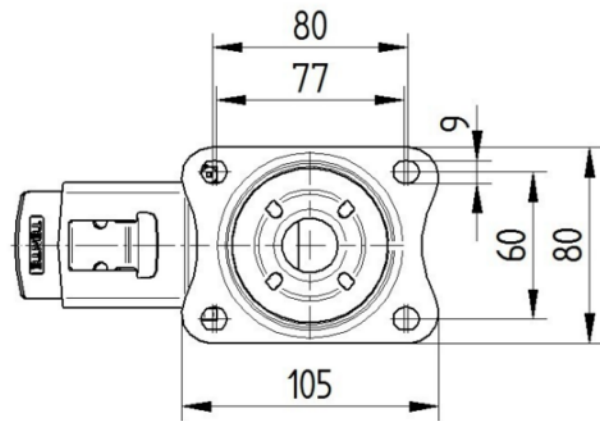

ALPHA

3477PIR080P62

EAN 4031582305326

BETTER MOBILITY. BETTER LIFE.

기술 도면

3477U00080P62-neu