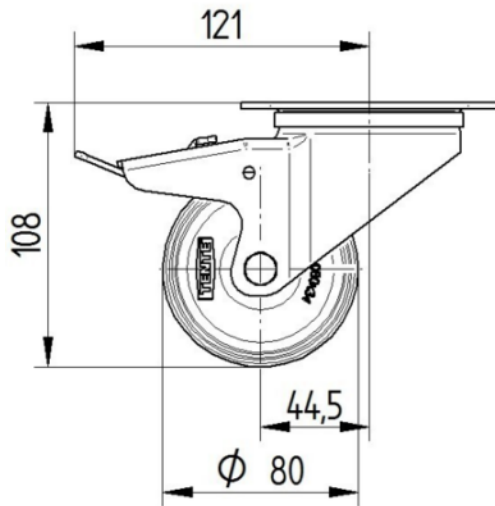

제품명	Alpha
하우징 유형	토탈락 장치가 있는 회전식 캐스터
표준	EN12532 - 운송 장비
4km/h에서의 적재 용량	70 kg
적재 용량 정적	140 kg
온도 범위(최소)	-20 °C
온도 범위(최대)	60 °C
총높이	108 mm
전체 너비	75 mm
전체 체중	0.914 kg

휠

차체 재질	폴리프로필렌
트레드 재질	단단한 고무 비표시
베어링	롤러 베어링
차축	너트로 고정
휠 색상	그래파이트 블랙(RAL9011)
스레드 가드	스레드가드 없음
직경	80 mm
트레드 폭	35 mm
차체 너비	35 mm
트레드의 경도(A)	80 Shore A

하우징

재료	강판, 무거움
Fork 외형	다양한
스위블 베어링	볼 레이스 2회
색상	파란색 부동태화
오프셋	44.5 mm
회전 반경	121 mm
회전 간섭	242 mm
덤 직경	75 mm

피팅

피팅 유형	직사각형 플레이트
플레이트 길이	105 mm
플레이트 너비	80 mm
플레이트 홀 길이(최소)	77 mm
플레이트 홀 길이(최대)	60 mm
플레이트 구멍 너비(최소)	77 mm
플레이트 구멍 너비(최대)	80 mm
플레이트 구멍 직경	9 mm

BETTER MOBILITY. BETTER LIFE.

기술 도면

3477U00080P62-neu

Platte 3470-080P62-105x80