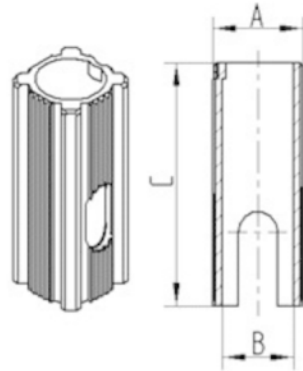

## BEFESTIGUNG

Befestigungsart	Reduzierhülse, quadratisch
Zapfen Durchmesser	22 mm
Zapfenlänge	45 mm

# BUCHSE

KUNSTSTOFF HUELSE R48-27 Ø22

EAN 4031582321753  
Bestellnummer 00010350

BETTER MOBILITY. BETTER LIFE.

## TECHNISCHE ZEICHNUNGEN

Bezeichnung	A	B	C
R48-22,5-Ø18	22,6	Ø18	62
R48-27,5-Ø18	27,5	Ø18	62
R48-27-Ø22	27	Ø22	45
R48-32-Ø22	32	Ø22	45
R48-36-Ø22	36	Ø22	60
R48-32-Ø28	32	Ø28	45
R48-33,65-Ø28	33,65	Ø28	45
R48-36-Ø28	36	Ø28	60