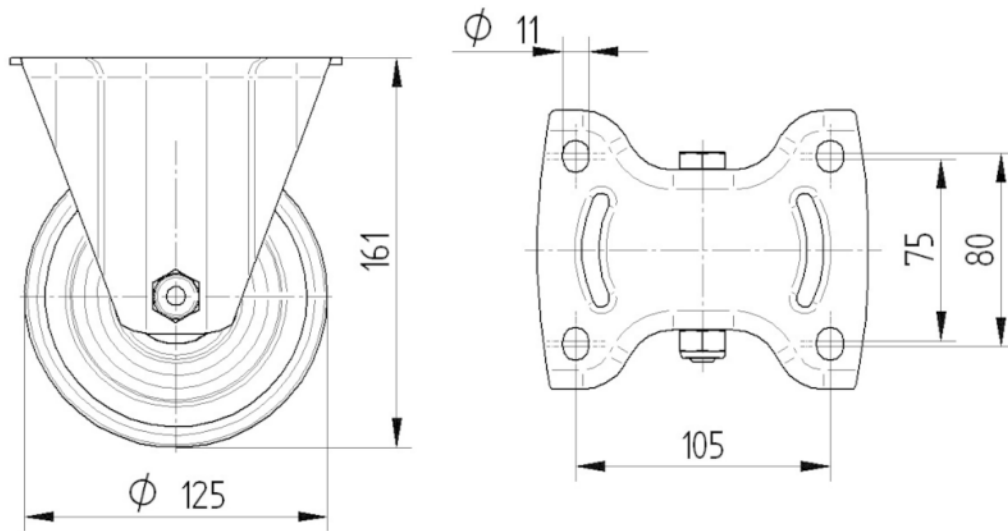

ALPHA

3478UAR125P63 CL60 OH161 WB-NATURAL

EAN 4031582306859
Bestelnummer 00028790

BETTER MOBILITY. BETTER LIFE.

TECHNISCHE TEKENINGEN

8478UAD125 P63