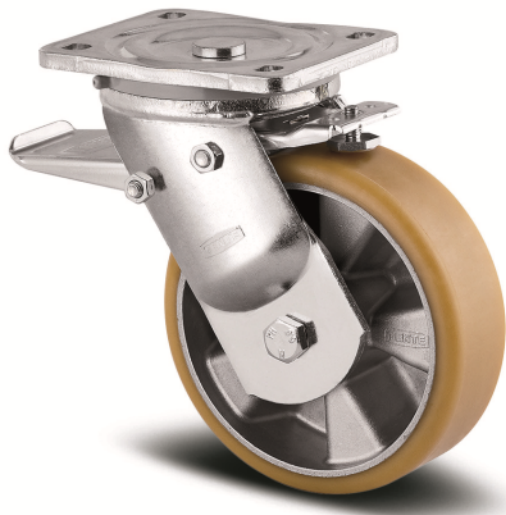

# KAPPA

9682ITP250P63 CL67

EAN 4031582315974

Objednávací číslo 00827807

BETTER MOBILITY. BETTER LIFE.

Obrázek se může lišit od původního produktu

## ZÁKLADNÍ ATRIBUTY

Název produktu	Kappa
Typ	Otočné Kolečko s Totální brzda, Přední strana kola
Norma	EN12532 – Přepravní vybavení
Nosnost 4 km/h	1000 kg
Nosnost 6 km/h	800 kg
Statická Nosnost	2000 kg
Rozsah teploty (minimální)	-10 °C
Teplotní rozsah (maximální)	60 °C
Celková výška	305 mm
Stavební výška	116 mm
Celková hmotnost	5,925 kg

## KOLO

Materiál středu	Hliník
Materiál běhounu	Polyuretan, Odlitý
Ložisko	Přesné kuličkové ložisko
Osa kola	Šroub s maticí
Barva Kola	Medově žlutá (RAL1005)
Ochranná krytka	Bez pouzdra
Průměr	250 mm
Šířka Běhoun	55 mm
Šířka středu kola	55 mm
Tvrdost Běhoun (A)	92 Obuv A
Tvrdost Běhoun (D)	42 Shore D

## UCHYCENÍ

Materiál	Litina nebo kovaná litina, těžká
Tvar vidlice	Široký, Vyztužené
Otočné ložisko	Dva kulové závody, Vyztužené nebo Nerezové
Barva vidlice	Pasivováno modrou
Vyosení	61 mm
Poloměr otáčení	187,5 mm
Průměr otáčení	375 mm
	✓
Poloměr otáčení	111 mm