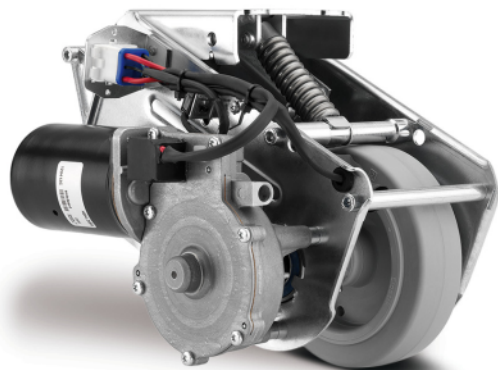

E-DRIVE FLEX

EDFAUFF125P60

EAN 4031582416664

Pasūtījuma numurs 00061635

BETTER MOBILITY. BETTER LIFE.

Attēls var atšķirties no oriģinālā produkta

VEIKTSPĒJA

Rullja veiktspēja ●●●●○

Kustības troksnis ●●●●○

Nodilums ●●●○

Korozijas izturīgs ●●●○

PAMATAATRIBŪTI

Produkta nosaukums	E-Drive flex
Korpusa tips	Piedziņas bloks
Temperatūras diapazons (minimālais)	5 °C
Temperatūras diapazons (maksimālais)	40 °C
Kopējais platums	190 mm
Kopējais svars	6,52 kg
Garums	Maks. 315 mm (iedarbināta ārkārtas atbrīvošana)
Riteņa diametrs	125 mm, nodiluma robeža Å ~ 115 mm
Riteņa protektors	Cietā gumija, bez marķējuma, Shore A 63
Riteņa platums	35 mm
Platums	190 mm
Maksimālais vilces spēks	25 N
Maksimālais celšanas spēks / kontakta spiediena spēks	400 N
Augstums sākuma pozīcijā	140 mm
Uzstādīšanas augstums	170 mm
Ārkārtas atbloķēšana	Mehāniska
Aizsardzības veids	IPX4 (izšļakstīt ūdeni no visām pusēm, visas kontaktdakšas pievienotas)
Pieļaujamā apkārtējā temperatūra	Darba temperatūra no 5 °C līdz 40 Å °C, gaisa mitrums 90 %, bez kondensācijas
Svars	6 kg
Maksimālais ātrums	4 km/h
Atstarpe no zemes	30 mm
Zemes nelīdzenums (minimālais)	-15 mm
Zemes nelīdzenums (maksimālais)	15 mm
Pieļaujamā uzglabāšanas temperatūra (minimālā)	-10 °C
Pieļaujamā uzglabāšanas temperatūra (maksimālā)	45 °C

E-DRIVE FLEX

EDFAUFF125P60

EAN 4031582416664

Pasūtījuma numurs 00061635

BETTER MOBILITY. BETTER LIFE.

RITENIS

Korpusa materiāls	Poliāmīds
Protektora materiāls	Elastīgas riepas, bez marķējuma, vulkanizētas
Gūltnis	Ruota flangiata
Ritenis krāsa	Sudraba pelēka (RAL7001)
Diametrs	125 mm
Protektora platums	40 mm
Korpusa platums	40 mm
Protektora cietība (A)	63 Krasts A

KRONŠTEINIS

Materiāls	Elektriskā
Dakšas forma	Piedziņa
Krāsa	Pasivēts ar zilu

UZSTĀDĪŠANA

Uzstādīšanas veids	Taisnstūra plāksne
Plāksnes garums	100 mm
Plāksnes platums	95 mm
Plāksnes atveres garums (maksimālais)	60 mm
Plāksnes atveres platums (maksimālais)	100 mm
Plāksnes atveres diametrs	9 mm