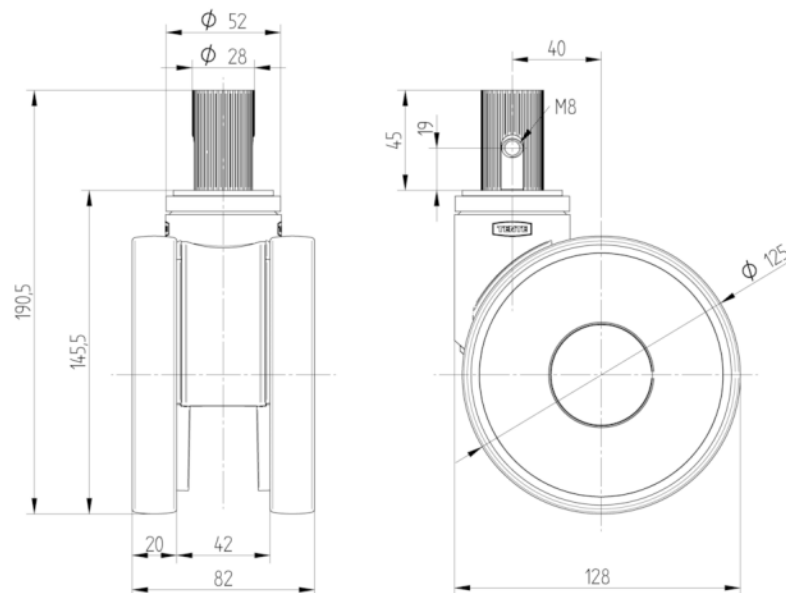

LINEA

5940UAP125R05-28 RAL7001

EAN 4031582350739

Número de comanda 00770142

BETTER MOBILITY. BETTER LIFE.

DIBUIXOS TÈCNICS

El Deutscher
Dissenyador
Club

Premi Interzum

Premi IF Disseny