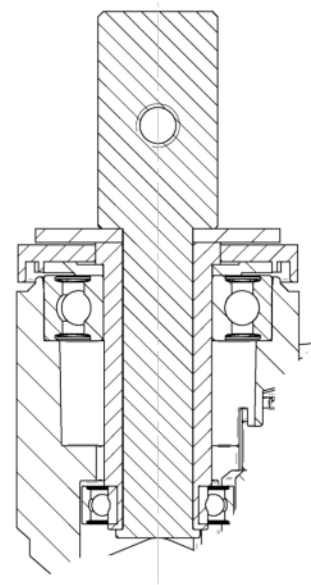

LINEA

5940UAP125R05-28 RAL7001

EAN 4031582350739

Número de comanda 00770142

BETTER MOBILITY. BETTER LIFE.

DIBUIXOS TÈCNICS

El Deutscher
Dissenyador
Club

Premi Interzum

Premi IF Disseny