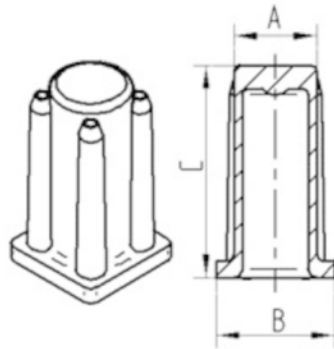

ATRIBUCIONS BÀSIQUES

Nom del producte	Socket
Tipus	Accesorio
Tracidad de carga a 3 km/h	40 kg
Tracidad de carga estàtica	80 kg
Alçada total	36 mm
Pes total	0,012 kg

FITACIÓ

Tipus de Fitting	Tac sintètic, plaça
Pern Diamant	26 mm

SOCKET

KUNSTSTOFF HUELSE R40-26/11

EAN 4031582090215

Número de comanda 00016313

BETTER MOBILITY. BETTER LIFE.

DIBUIXOS TÈCNICS

Bezeichnung	A	B	C
R40-16x16	16	20	36
R40-17x17	17	19	36
R40-18x18	18	20	36
R40-21x21	21	23,5	36
R40-22x22	22	24,5	36
R40-23x23	23	25,5	36
R40-26x26	26	30	36