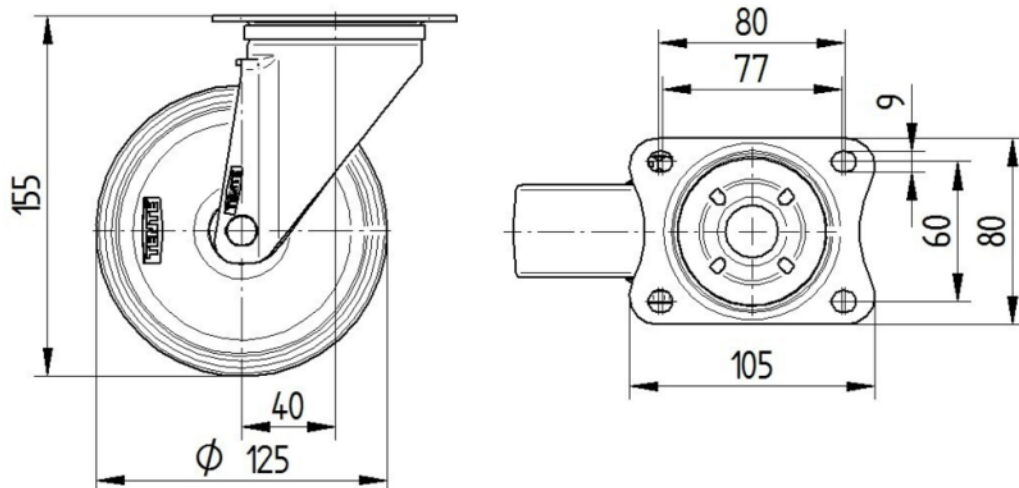

RODA

Material corporal	Poliamida
	suau
Material de la banda de rodadura	Tirant elàstic, negre, vulcanitzat
El Bearing	Roamiento de rodillos
Eix	Estirada de nou
Roda de color	Verd de plata (RAL7001)
Protectors de fil	Amb la guardaespallles
Diametralització	125 mm
Banda de rodadura ample	40 mm
Corporació ample	40 mm
La duresa del Banda de rodadura (A)	63 Shore A

SUPORT

Material	Acer, pesada
Forquilla Forma	Ample
Scamiento giratorio	Dues curses de ball
Color	Passivat blau
Desplaçament	40 mm
Scio de giro	102,5 mm
Sterferencia de giro	205 mm
Dome Dictel	75 mm

FITACIÓ

Tipus de Fitting	Placa rectangular
Placa llarga	105 mm
Placa ampla	80 mm
Longitud del forat de placa (Minimum)	77 mm
Longitud del forat de placa (màxim)	60 mm
Amplària del forat de placa (Minimum)	77 mm
Amplària del forat de placa (màxim)	80 mm
Placa de diàmetre	9 mm

ALPHA

3470UEJ125P62 T/G SMALL

EAN 4031582376852

Número de comanda 00001848

BETTER MOBILITY. BETTER LIFE.

DIBUIXOS TÈCNICS

3470U00125P62-neu

Platte 3470-080P62-105x80