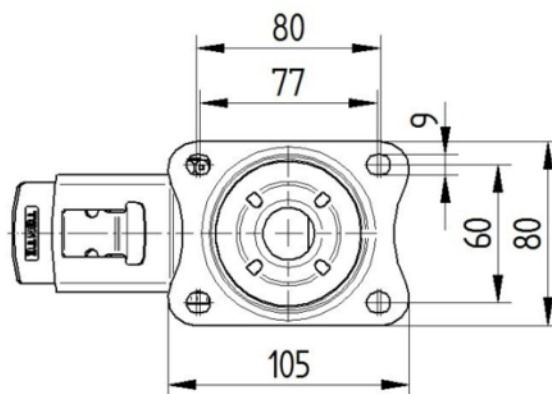

ALPHA

3477PVO100P62

EAN 4031582305609

Pasūtījuma numurs 00004012

TEHNISKIE RASĒJUMI

3477U00100P62-neu