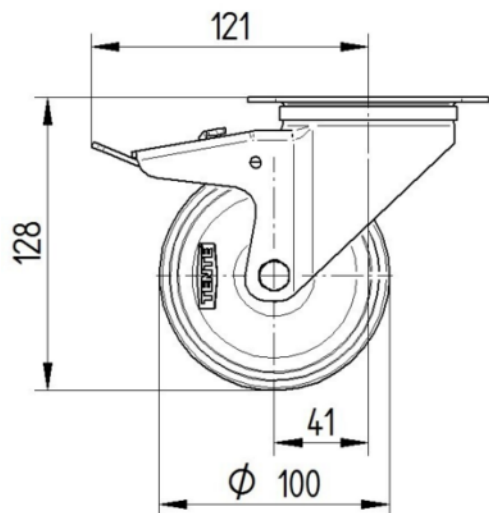

## KRONŠTEINIS

Materiāls	Tērauda loksne, smaga
Dakšas forma	Plaša
Grozāmais gultnis	Divu bumbu sacīkstes
Krāsa	Pasivēts ar zilu
Ofsets	41 mm
Pagrieziena rādiuss	123 mm
Grozāms savienojums	246 mm
Kupola diametrs	75 mm

## UZSTĀDĪŠANA

Uzstādīšanas veids	Taisnstūra plāksne
Plāksnes garums	105 mm
Plāksnes platums	80 mm
Plāksnes atveres garums (minimālais)	77 mm
Plāksnes atveres garums (maksimālais)	60 mm
Plāksnes atveres platums (minimālais)	77 mm
Plāksnes atveres platums (maksimālais)	80 mm
Plāksnes atveres diametrs	9 mm

## TEHNISKIE RASĒJUMI

3477U00100P62-neu

Platte 3470-080P62-105x80