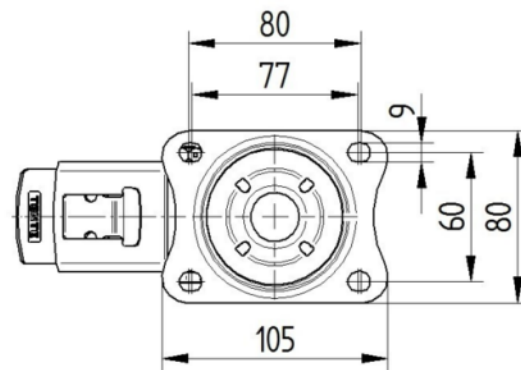

RODA

Material corporal	Acero de huellas
Material de la banda de rodadura	Goma massissa, negre, conductor elèctric
El Bearing	Roamiento de rodillos
Eix	Estirada de nou
Protectors de fil	Amb la guardaespallles
Diametralització	125 mm
Banda de rodadura ample	37 mm
La duresa del Banda de rodadura (A)	85 Shore A

SUPORT

Material	Acer, pesada
Forquilla Forma	Ample
Scamiento giratorio	Dues curses de ball
Desplaçament	40 mm
Scio de giro	123 mm
Sterferencia de giro	246 mm

FITACIÓ

Tipus de Fitting	Placa rectangular
Placa llarga	105 mm
Placa ampla	80 mm
Longitud del forat de placa (Minimum)	77 mm
Longitud del forat de placa (màxim)	80 mm
Amplària del forat de placa (màxim)	60 mm
Placa de diàmetre	9 mm

ALPHA

3477DYJ125P62

EAN 4031582377101

Número de comanda 00032451

BETTER MOBILITY. BETTER LIFE.

DIBUIXOS TÈCNICS

3477U00125P62-neu

Platte 3470-080P62-105x80