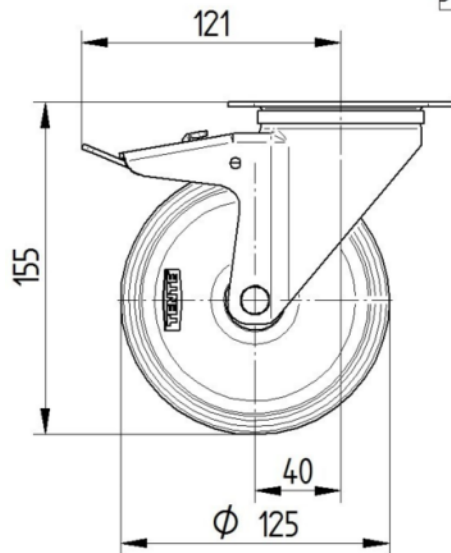

RODA

Material corporal	Acero de huellas
Material de la banda de rodadura	Goma massissa, negre, conductor elèctric
El Bearing	Roamiento de rodillos
Eix	Estirada de nou
Protectors de fil	Amb la guardaespallles
Diametralització	125 mm
Banda de rodadura ample	37 mm
La duresa del Banda de rodadura (A)	85 Shore A

SUPORT

Material	Acer, pesada
Forquilla Forma	Ample
Scamiento giratorio	Dues curses de ball
Desplaçament	40 mm
Scio de giro	123 mm
Sterferencia de giro	246 mm

FITACIÓ

Tipus de Fitting	Placa rectangular
Placa llarga	105 mm
Placa ampla	80 mm
Longitud del forat de placa (Minimum)	77 mm
Longitud del forat de placa (màxim)	80 mm
Amplària del forat de placa (màxim)	60 mm
Placa de diàmetre	9 mm

ALPHA

3477DYJ125P62

EAN 4031582377101

Número de comanda 00032451

BETTER MOBILITY. BETTER LIFE.

DIBUIXOS TÈCNICS

3477U00125P62-neu

Platte 3470-080P62-105x80