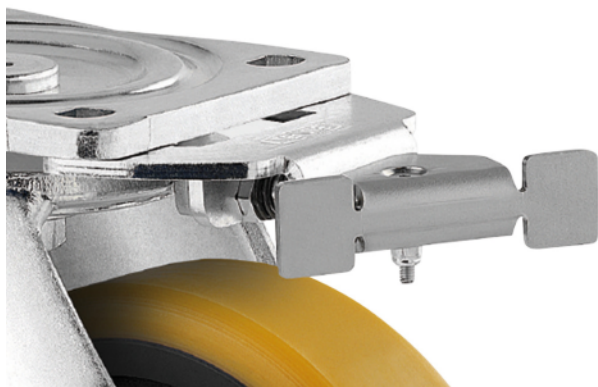

DIRECTIONAL LOCK 9651/9681

EAN 4031582321845

BETTER MOBILITY. BETTER LIFE.

Image non contractuelle, peut différer du produit d'origine

PERFORMANCE

Performance de roulage	● ● ● ○ ○
Bruit de mouvement	● ● ● ○ ○
Usure	● ● ● ○ ○
Résistance à la corrosion	● ● ● ○ ○

ATTRIBUTS PRINCIPAUX

Nom du produit	Accessoire
Type de boîtier	Accessoire
Poids	0,283 kg