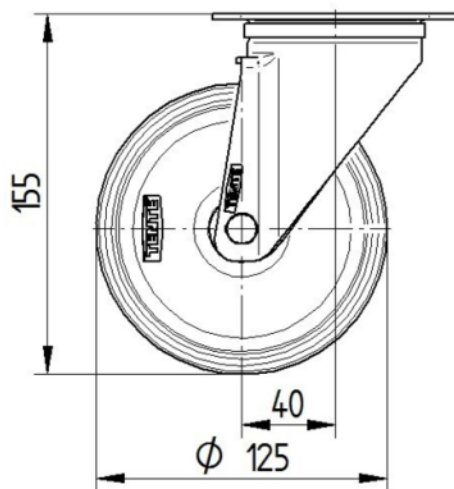

RAD

Material des Radkörpers	Polyamid
Material der Lauffläche	Polyurethan, gespritzt
Lager	Rollenlager
Achse	Verschraubt
Radfarbe	Natürliches Weiß
Fadenschutz	Ohne Fadenschutz
Durchmesser	125 mm
Breite der Lauffläche	32 mm
Breite des Radkörpers	32 mm
Härte der Lauffläche (A)	92 Shore A
Härte der Lauffläche (D)	42 Shore D

GEHÄUSE

Material	Stahlblech, schwer
Gabelform	Bauchig
Schwenklager	Kugelbahn, zweireihig
Farbe	Blaupassiviert
Ausladung	40 mm
Schwenkradius	102,5 mm
Störkreis	205 mm
Dom Durchmesser	75 mm

BEFESTIGUNG

Befestigungsart	Kleine rechteckige Platte
Plattenlänge	105 mm
Plattenbreite	80 mm
Plattenlochlänge (Minimum)	77 mm
Plattenlochlänge (Maximum)	60 mm
Plattenlochbreite (Minimum)	77 mm
Plattenlochbreite (Maximum)	80 mm
Plattenloch Durchmesser	9 mm

ALPHA

3470UAR125P62 NATURAL/3004

EAN 4031582304275
Bestellnummer 00039099

BETTER MOBILITY. BETTER LIFE.

TECHNISCHE ZEICHNUNGEN

3470U00125P62-neu

Platte 3470-080P62-105x80