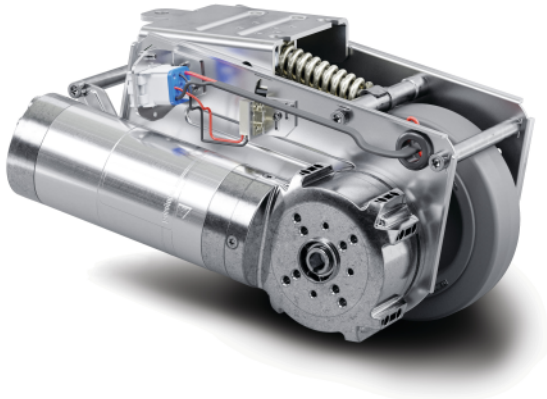

E-DRIVE ULTIMATE

EDUAUFF125P60

EAN 4031582478327
Bestelnummer 00066143

BETTER MOBILITY. BETTER LIFE.

Afbeelding kan verschillen van het oorspronkelijke product

PRESTATIES

Rolprestaties	● ● ● ● ○
Bewegingsgeluid	● ● ● ● ○
Verloop	● ● ● ○ ○
Corrosieweerstand	● ● ● ○ ○

KERNKENMERKEN

Productnaam	E-Drive ultimate
Type	Aandrijfeenheid
Temperatuurbereik (minimaal)	5 °C
Temperatuurbereik (maximaal)	40 °C
Totale breedte	190 mm
Totaal gewicht	8,233 kg
Lengte	Max. 315 mm (noodontgrendeling geactiveerd)
Wieldiameter	125 mm, slijtagegrens Å - 115 mm
Wielprofiel Loopvlak	Massief rubber, niet-markerend, Shore A 63
Wielbreedte	35 mm
Breedte	178 mm
Maximale drukkracht	32 N
Maximale hefkracht / contactdrukkracht	400 N
Hoogte in uitgangspositie	140 mm
Hoogte installatie	170 mm
Noodontgrendeling	Mechanisch
Type bescherming	IPX4 (spatwater van alle kanten, alle stekkers aangesloten)
Toegestane omgevingstemperatuur	Bedrijfstemperatuur 5 Å°C tot 40 Å°C, luchtvochtigheid 90%, niet-condenserend
Gewicht	8 kg
Maximale snelheid	4 km/h
Grondspeling	30 mm
Oneffenheden in de grond (minimaal)	-15 mm
Oneffenheden in de grond (maximaal)	15 mm
Toegestane opslagtemperatuur (minimaal)	-10 °C
Toegestane opslagtemperatuur (maximaal)	45 °C

E-DRIVE ULTIMATE

EDUAUFF125P60

EAN 4031582478327
Bestelnummer 00066143

BETTER MOBILITY. BETTER LIFE.

WIEL

Wielkern materiaal	Polyamide
Materiaal loopvlak	Elastische band, niet-markerend, gevulkaniseerd
Lager	Geleidingswiel/schijf
Kleur Wiel	Zilvergrijs (RAL7001)
Diameter	125 mm
Breedte Loopvlak	40 mm
Breedte wielkern	40 mm
Hardheid van het loopvlak (A)	63 Shore A

VORK

Materiaal	Elektrisch
Vork Vorm	Rijden
Kleur	Blauw gepassiveerd

BEVESTIGING

Type bevestiging	Rechthoekige plaat
------------------	--------------------

MOTOR AANDRIJFEENHEID

Nominale spanning	24 V
Nominale stroom	8,5 Ah
Nominale uitgang	144 W
Nominale snelheid	197 m/mn
Reisrichtingen	Voorwaarts en achterwaarts