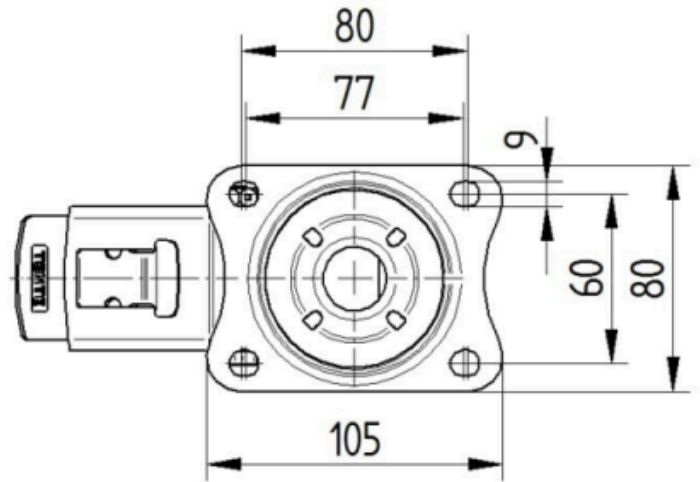

## OBUDOWA

Materiał obudowy	Arkusze stalowy, ciężki
Kształt Widelec	Poszerzane
Łożysko obrotowe	Dwa wyścigi kulkowe
Kolor	pasywowany na niebiesko
Wysięg	41 mm
Promień działania koła	123 mm
Zasięg działania koła	246 mm
Średnica kopuły	75 mm

## KOŁO

Materiał ciała	Poliamid
Materiał bieżni	Poliuretan, Wtrysk
Łożysko	Łożysko walcowe
Oś	Przykręcane za pomocą nakrętki
Kolor Koło	Srebrnoszary (RAL7001)
Ostony gwintu	Bez ostony gwintu
Średnica	100 mm
Szerokość Bieżnia	32 mm
Szerokość korpusu	32 mm
Twardość Bieżnia (A)	92 Shore A
Twardość Bieżnia (D)	42 Shore D

## MOCOWANIE

Typ mocowania	Płytką prostokątną
Długość płytki	105 mm
Szerokość płytki	80 mm
Długość otworu płytki (minimalna)	77 mm
Długość otworu w płytce (maksymalna)	60 mm
Szerokość otworu w płytce (minimalna)	77 mm
Szerokość otworu w płytce (maksymalna)	80 mm
Średnica otworu płytki	9 mm

# ALPHA

3477UAR100P62

EAN 4031582305753

Numer zamówienia 00029590  
Product Drawings

BETTER MOBILITY. BETTER LIFE.

3477U00100P62-neu

Platte 3470-080P62-105x80