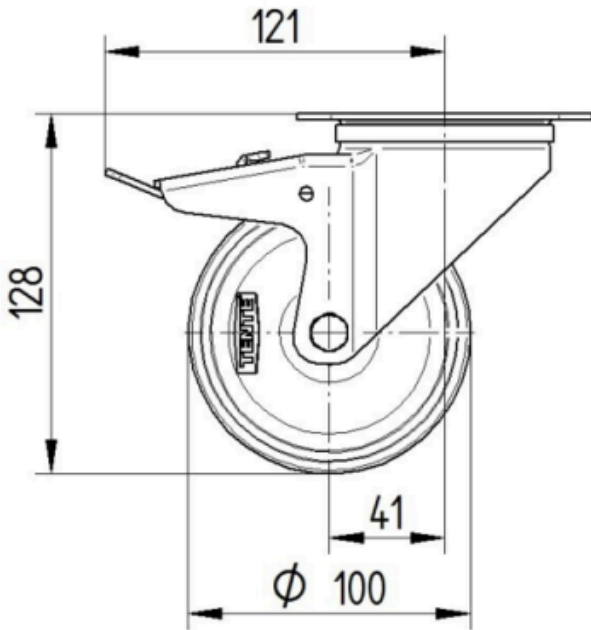

## OBUDOWA

Materiał obudowy	Arkusze stalowy, ciężki
Kształt Widelec	Poszerzane
Łożysko obrotowe	Dwa wyścigi kulkowe
Kolor	pasywowany na niebiesko
Wysięg	41 mm
Promień działania koła	123 mm
Zasięg działania koła	246 mm
Średnica kopuły	75 mm

## KOŁO

Materiał ciała	Poliamid
Materiał bieżni	Poliuretan, Wtrysk
Łożysko	Łożysko walcowe
Oś	Przykręcane za pomocą nakrętki
Kolor Koło	Srebrnoszary (RAL7001)
Ostony gwintu	Bez ostony gwintu
Średnica	100 mm
Szerokość Bieżnia	32 mm
Szerokość korpusu	32 mm
Twardość Bieżnia (A)	92 Shore A
Twardość Bieżnia (D)	42 Shore D

## MOCOWANIE

Typ mocowania	Płytką prostokątną
Długość płytki	105 mm
Szerokość płytki	80 mm
Długość otworu płytki (minimalna)	77 mm
Długość otworu w płytce (maksymalna)	60 mm
Szerokość otworu w płytce (minimalna)	77 mm
Szerokość otworu w płytce (maksymalna)	80 mm
Średnica otworu płytki	9 mm

# ALPHA

3477UAR100P62

EAN 4031582305753

Numer zamówienia 00029590  
Product Drawings

BETTER MOBILITY. BETTER LIFE.

3477U00100P62-neu

Platte 3470-080P62-105x80